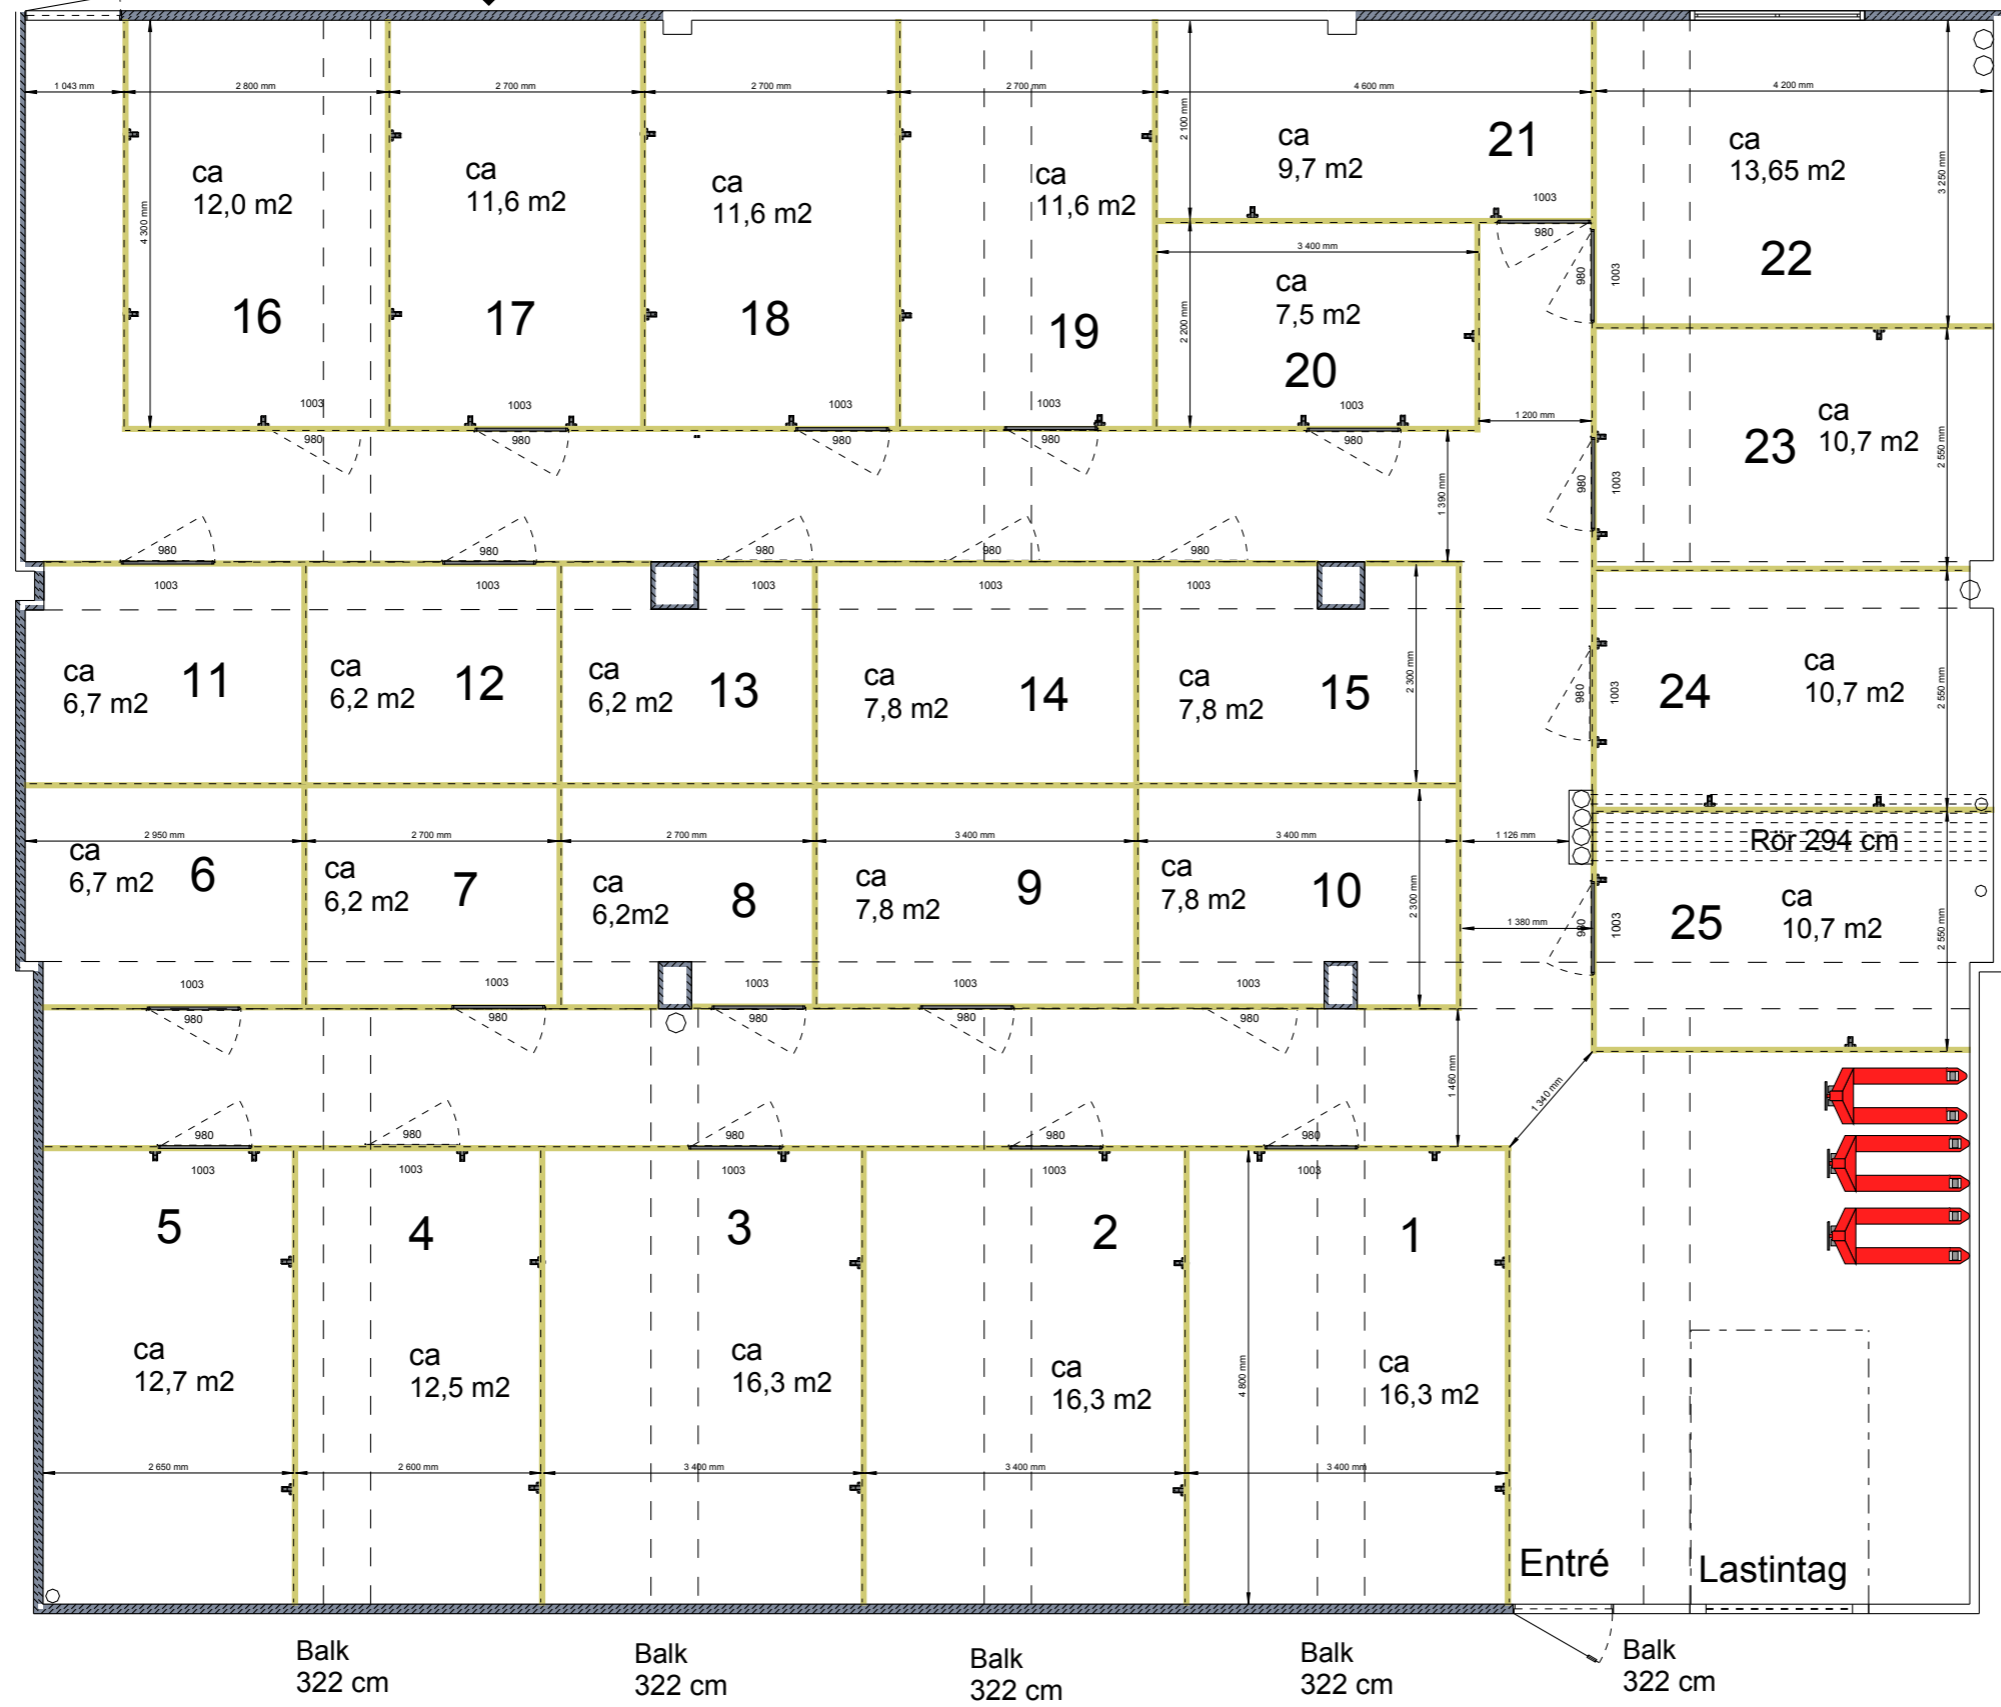

Balk 339 cm

Balk 339 cm

HSB Gävleborg  
25 st Uthyrningsförråd i fd. ICA lokal

Planlösningsförslag 2  
2010-04-15

Balk 319 cm

Balk 319 cm

Balk 322 cm

Balk 322 cm

Balk 322 cm

Balk 322 cm

Balk 322 cm

Entré

Lastintag