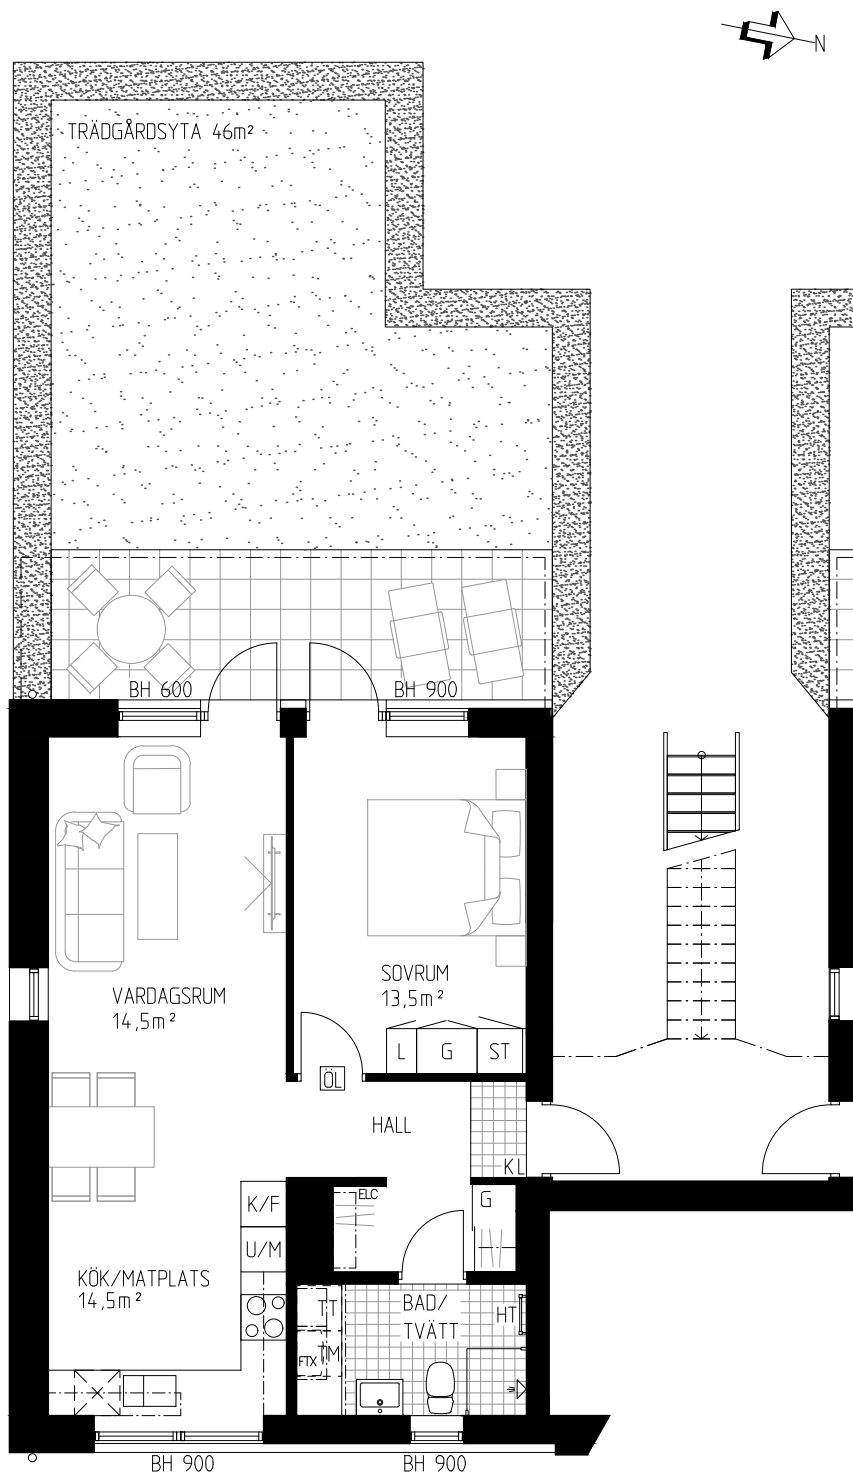

HSB BRF PARKHUSEN

2 RUM OCH KÖK, 56 KVM

HUS: 3 PLAN: 1 LGH NR: 017

ADRESS: ITALIENGATAN 17C

TECKENFÖRKLARING

	Garderob
	Linneskåp
	Högskåp
	Kyl
	Frys
	Kyl och frys
	Ugn
	Ugn och micro
	Spis
	Diskmaskin
	Städskåp
	Tvättmaskin
	Torktumlare
	Plats för hatthylla
	Takfönster
	Överljus
	Klinker
	Klädkammare
	Handdukstork
	Ventilationsaggregat
	Elcentral
	Bröstningshöjd ca
	Rumshöjd. Enl. markering i plan. 2500 mm där inget annat anges.

0 1 2 3 4 5 m 1:100

hsb.se

OBS Kvadratmeter i rummen utgör inte hela bostadsytan. Rätt till ändringar förbehålles
Ovanstående lägenhetsritning går ej att förändra utöver det som redovisas.

HSB – där möjligheterna bor