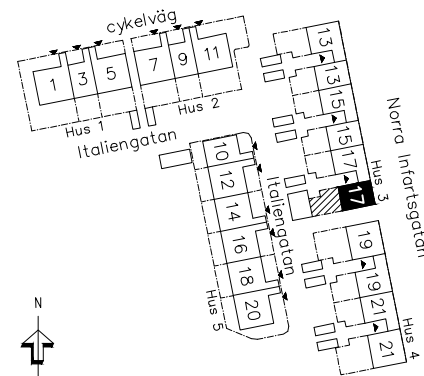

HSB BRF PARKHUSEN

2 RUM OCH KÖK, 56 KVM

HUS: 3 PLAN: 1 LGH NR: 017

ADRESS: ITALIENGATAN 17C

TECKENFÖRKLARING

	Garderob
	Linneskåp
	Högskåp
	Kyl
	Frys
	Kyl och frys
	Ugn
	Ugn och micro
	Spis
	Diskmaskin
	Städskåp
	Tvättmaskin
	Torktumlare
	Plats för hatthylla
	Takfönster
	Överljus
	Klinker
	Klädkammare
	Handdukstork
	Ventilationsaggregat
	Elcentral
	Bröstningshöjd ca
	Rumshöjd. Enl. markering i plan. 2500 mm där inget annat anges.

0 1 2 3 4 5 m 1:100

hsb.se

OBS Kvadratmeter i rummen utgör inte hela bostadsytan. Rätt till ändringar förbehålles
Ovanstående lägenhetsritning går ej att förändra utöver det som redovisas.

HSB – där möjligheterna bor