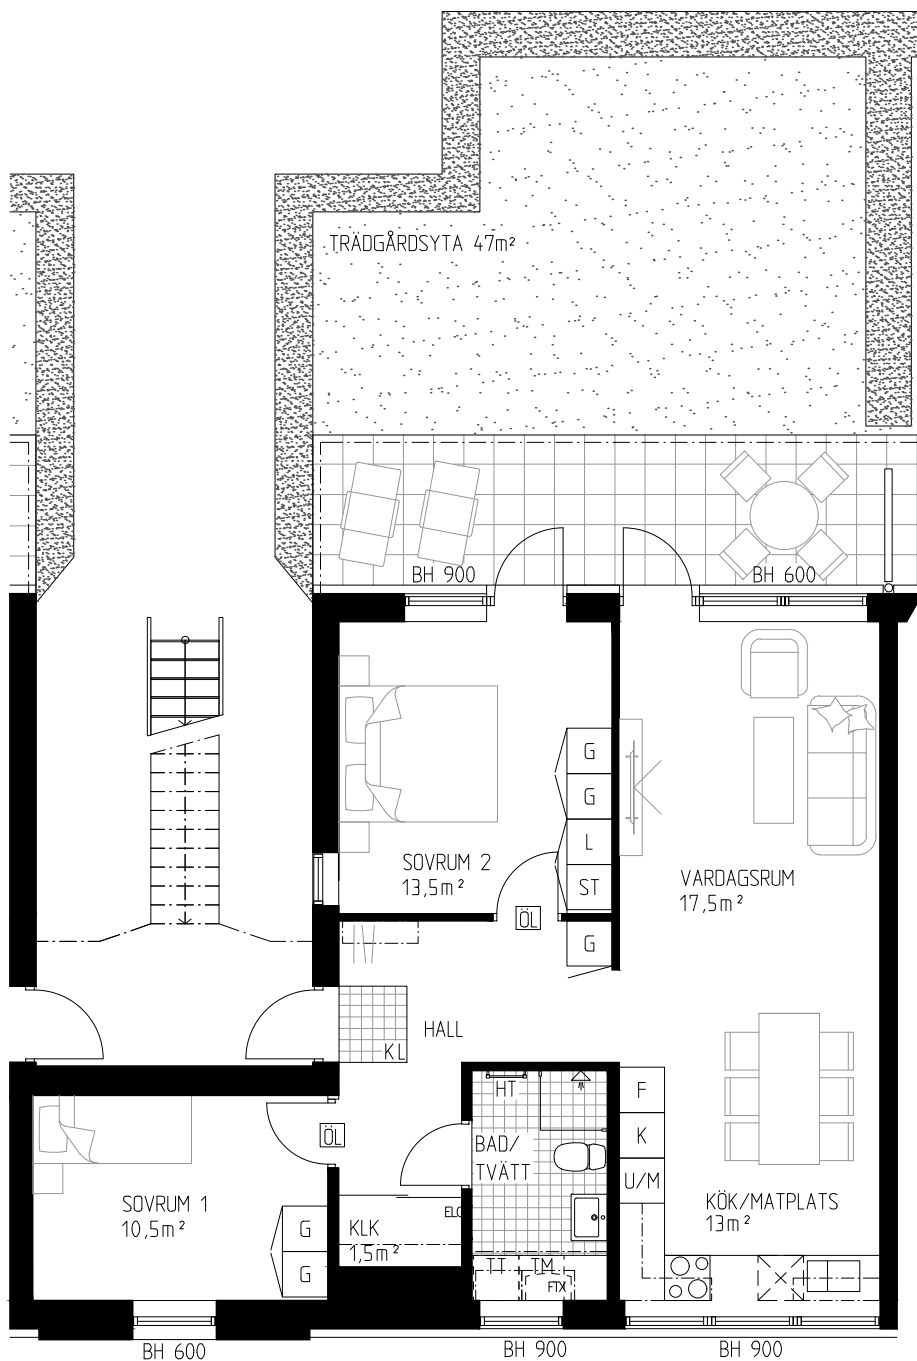

HSB BRF PARKHUSEN

3 RUM OCH KÖK, 74 KVM

HUS: 3 PLAN: 1 LGH NR: 015

ADRESS: ITALIENGATAN 17A

TECKENFÖRKLARING

G	Garderob
L	Linneskåp
H	Högskåp
K	Kyl
F	Frys
K/F	Kyl och frys
U	Ugn
U/M	Ugn och micro
☉	Spis
⊗	Diskmaskin
ST	Städsåp
TM	Tvättmaskin
TT	Torktumlare
☐	Plats för hatthylla
☐	Takfönster
ÖL	Överljus
kl	Klinker
KLK	Klädkammare
HT	Handdukstork
FTX	Ventilationsaggregat
ELC	Elcentral
BH	Bröstningshöjd ca
RH	Rumshöjd. Enl. markering i plan. 2500 mm där inget annat anges.

hsb.se

OBS Kvadratmeter i rummen utgör inte hela bostadsytan. Rätt till ändringar förbehålles
Ovanstående lägenhetsritning går ej att förändra utöver det som redovisas.

HSB – där möjligheterna bor