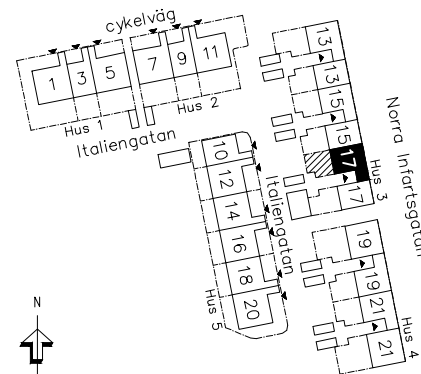

HSB BRF PARKHUSEN

3 RUM OCH KÖK, 74 KVM

HUS: 3 PLAN: 1 LGH NR: 015

ADRESS: ITALIENGATAN 17A

TECKENFÖRKLARING

G	Garderob
L	Linneskåp
H	Högskåp
K	Kyl
F	Frys
K/F	Kyl och frys
U	Ugn
U/M	Ugn och micro
☉	Spis
⊗	Diskmaskin
ST	Städsåp
TM	Tvättmaskin
TT	Torktumlare
☐	Plats för hatthylla
☐	Takfönster
ÖL	Överljus
kl	Klinker
KLK	Klädkammare
HT	Handdukstork
FTX	Ventilationsaggregat
ELC	Elcentral
BH	Bröstningshöjd ca
RH	Rumshöjd. Enl. markering i plan. 2500 mm där inget annat anges.

hsb.se

OBS Kvadratmeter i rummen utgör inte hela bostadsytan. Rätt till ändringar förbehålles
Ovanstående lägenhetsritning går ej att förändra utöver det som redovisas.

HSB – där möjligheterna bor