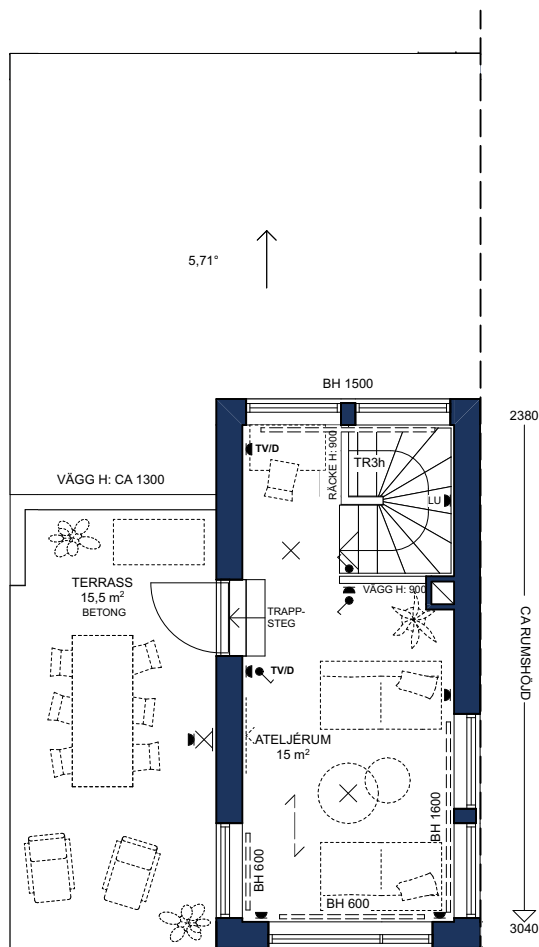

HSB BRF IDROTTSPARKEN, NYKVARN

5 ROK, 143,5 kvm

HUS: R14

PLAN: 1 & 2 LGH NR: 81

PLAN 1

PLAN 2

- | | |
|--|---|
| Garderob | Tvättmaskin |
| Linneskåp | Torktumlare |
| Schakt | Plats för badkar |
| Skjutdörrsgarderob med klädstång | Väggskåp |
| Klädkammare | Handdukstork |
| Strömbrytare | Hylla i klädkammare |
| Fast takbelysning | Eluttag (LU = lamputtag) |
| Lamputtag tak | Spotlight |
| TV / internet-uttag | Vägg/skåpmonterad lampa |
| Parkettriktning | Belysning under överskåp |
| Ev. parkettlist | Radiator |
| Stående rör i badrum och till radiator | Radiator (Horisontala rördragningar vid golvsoclel till radiatorer redovisas ej.) |

Rumshöjd = 2 500 BH Bröstningshöjd fönster = 700

Höjder gäller där ej annat anges.

OBS! Kvadratmeter i rummen utgör inte hela bostadsytan. Rätt till ändringar förbehålles.

Ovanstående lägenhetsritning går ej att förändra utöver det som redovisas.