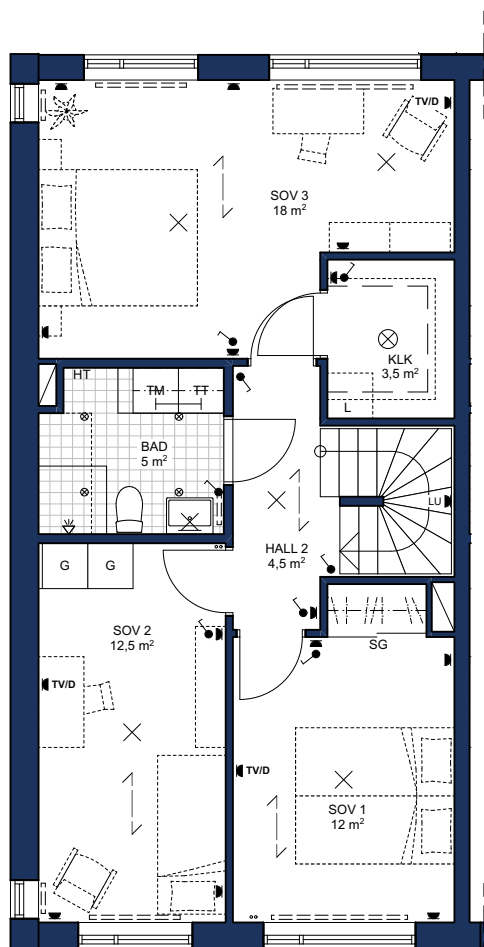

HSB BRF IDROTTSPARKEN, NYKVARN

5 ROK, 143,5 kvm

HUS: R14

PLAN: 1 & 2 LGH NR: 81

PLAN 1

PLAN 2

- | | |
|--|---|
| Garderob | Tvättmaskin |
| Linneskåp | Torktumlare |
| Schakt | Plats för badkar |
| Skjutdörrsgarderob med klädstång | Väggskåp |
| Klädkammare | Handdukstork |
| Strömbrytare | Hylla i klädkammare |
| Fast takbelysning | Eluttag (LU = lamputtag) |
| Lamputtag tak | Spotlight |
| TV / internet-uttag | Vägg/skåpmonterad lampa |
| Parkettriktning | Belysning under överskåp |
| Ev. parkettlist | Radiator |
| Stående rör i badrum och till radiator | Radiator (Horisontala rördragningar vid golvsoclel till radiatorer redovisas ej.) |

Rumshöjd = 2 500 BH Bröstningshöjd fönster = 700

Höjder gäller där ej annat anges.

OBS! Kvadratmeter i rummen utgör inte hela bostadsytan. Rätt till ändringar förbehålles.

Ovanstående lägenhetsritning går ej att förändra utöver det som redovisas.