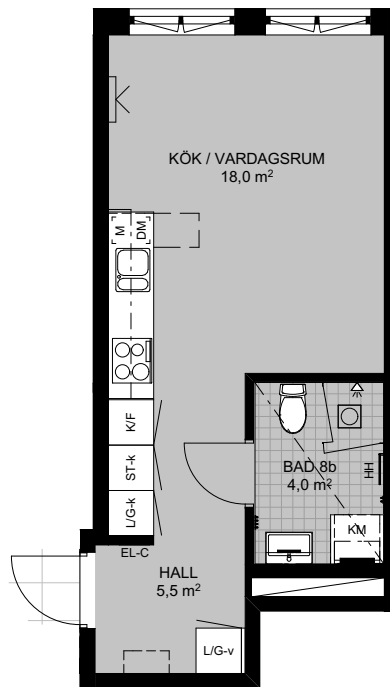

LÄGENHETSFÖRRÅD: ca 1 kvm  
 GENERELL RUMSHÖJD: 3100 mm  
 BRÖSTHÖJD FÖNSTER: 800 mm

## FÖRKLARINGAR

G-x	GARDEROB	KM	KOMBIMASKIN	EG	ELFA GARDEROBSINREDNING
L-x	LINNESKÅP	PLATS FÖR BADKAR		TTV	TILLVALSVÄGG
ST-x	STÄDSKÅP	INDUKTIONSHÄLL UGN UNDER HÄLL OM INTE I HÖGSKÅP		EL-C	IT-SKÅP/EL-CENTRAL
H-x	HÖGSKÅP	VIKBAR DUSCHVÄGG I GLAS		HS	HANDDUKSSTÄNG
U/M	UGN OCH MICRO I HÖGSKÅP	PLATS FÖR HATTHYLLA		HH	HANDDUKSHÄNGARE
K	KYL	FÖRSTÄRKT VÄGG FÖR VÄGGHÄNGD TV		KLK	KLÄDKAMMARE
F	FRYS	BALKONGARMATUR		M	MIKRO I VÄGGSKÅP
K/F	KYL/FRYS	SCHAKT		<b>SKÅPLUCKA (-x)</b>	
DM	DISKMASKIN	ÖVERSKÅP		-d	DUBBELDÖRRAR
T/T	TVÄTTMASKIN / TORKTUMLÄRE TM TILL VÄNSTER	UNDERTAK: I BADRUM HÖJD 2580 MM I ÖVRIGT MIN. 2700 MM		-h	HÖGERHÄNGD
				-v	VÄNSTERHÄNGD
				-k	LUCKOR LIKA KÖK