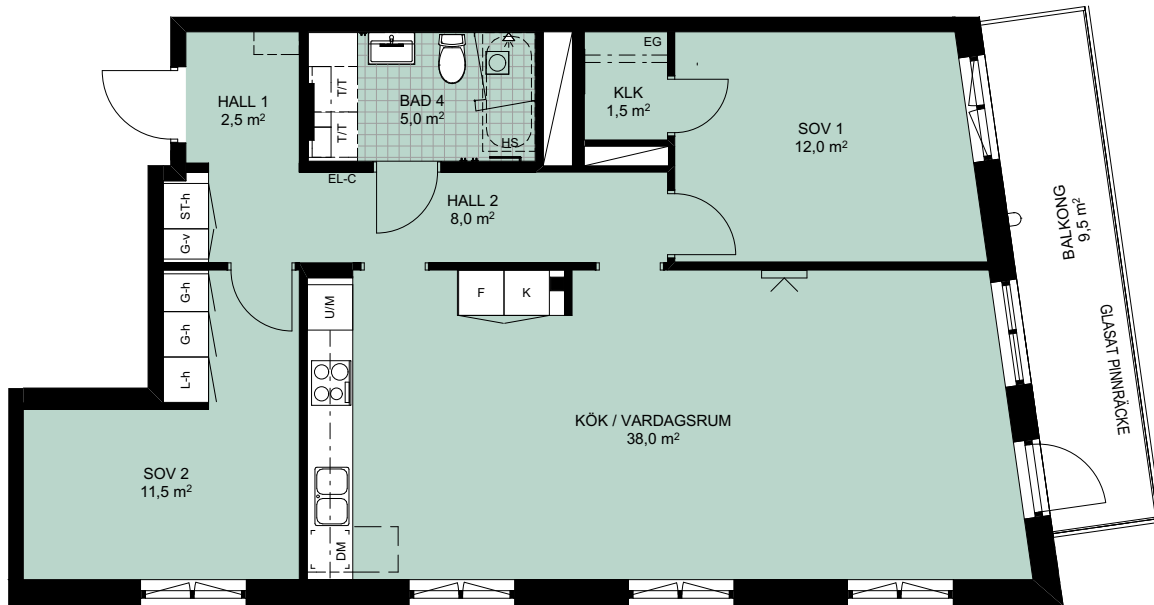

LÄGENHETSFÖRRÅD: ca 3 kvm
 GENERELL RUMSHÖJD: 2580 mm
 BRÖSTHÖJD FÖNSTER: 700 mm

PLACERING I BYGGNAD

FÖRKLARINGAR

G-x	GARDEROB	KM	KOMBIMASKIN	EG	ELFA GARDEROBSINREDNING
L-x	LINNESKÅP	PLATS FÖR BADKAR		TTV	TILLVALSVÄGG
ST-x	STÄDSKÅP	INDUKTIONSHÄLL UGN OCH MICRO OM INTE I HÖGSKÅP		EL-C	IT-SKÅP/EL-CENTRAL
H-x	HÖGSKÅP	VIKBAR DUSCHVÄGG I GLAS		HS	HANDDUKSSTÄNG
U/M	UGN OCH MICRO I HÖGSKÅP	PLATS FÖR HATTHYLLA		HH	HANDDUKSHÄNGARE
K	KYL	FÖRSTÄRKT VÄGG FÖR VÄGGHÄNGD TV		KLK	KLÄDKAMMARE
F	FRYS	BALKONGARMATUR		M	MIKRO I VÄGGSKÅP
K/F	KYL/FRYS	SCHAKT		SKÅPLUCKA (-x)	
DM	DISKMASKIN	ÖVERSKÅP		-d	DUBBELDÖRRAR
T/T	TVÄTTMASKIN / TORKTUMLÄRE TM TILL VÄNSTER			-h	HÖGERHÄNGD
				-v	VÄNSTERHÄNGD
				-k	LUCKOR LIKA KÖK