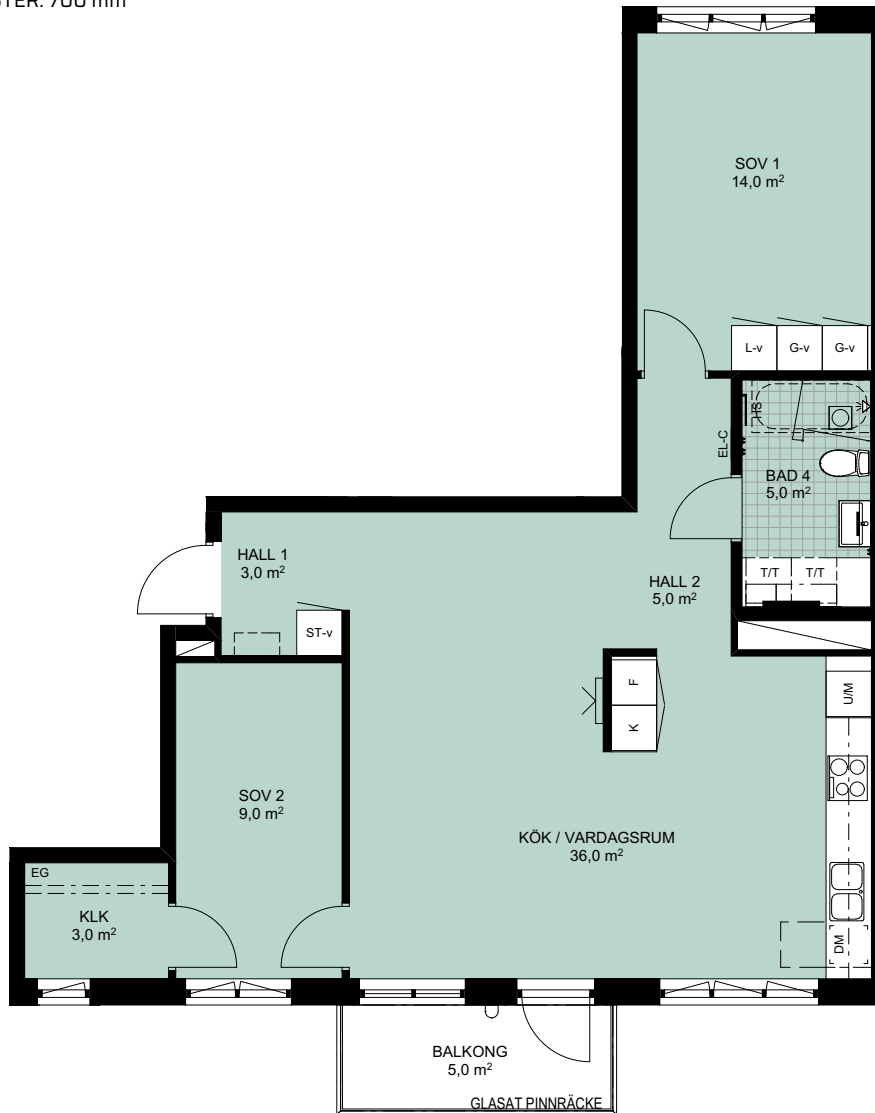

LÄGENHETSFÖRRÅD: ca 3 kvm  
 GENERELL RUMSHÖJD: 2580 mm  
 BRÖSTHÖJD FÖNSTER: 700 mm

## PLACERING I BYGGNAD

## FÖRKLARINGAR

G-x	GARDEROB	KM	KOMBIMASKIN	EG	ELFA GARDEROBSINREDNING
L-x	LINNESKÅP	PLATS FÖR BADKAR		TTV	TILLVALSVÄGG
ST-x	STÄDSKÅP	INDUKTIONSHÄLL UGN UNDER HÄLL OM INTE I HÖGSKÅP		EL-C	IT-SKÅP/EL-CENTRAL
H-x	HÖGSKÅP	VIKBAR DUSCHVÄGG I GLAS		HS	HANDDUKSSTÄNG
U/M	UGN OCH MICRO I HÖGSKÅP	PLATS FÖR HATTHYLLA		HH	HANDDUKSHÄNGARE
K	KYL	FÖRSTÄRKT VÄGG FÖR VÄGGHÄNGD TV		KLK	KLÄDKAMMARE
F	FRYS	BALKONGÄRMATUR		M	MIKRO I VÄGGSKÅP
K/F	KYL/FRYS	SCHAKT			<b>SKÅPLUCKA (-x)</b>
DM	DISKMASKIN	ÖVERSKÅP		-d	DUBBELDÖRRAR
T/T	TVÄTTMASKIN / TORKTUMLÄRE TM TILL VÄNSTER			-h	HÖGERHÄNGD
				-v	VÄNSTERHÄNGD
				-k	LUCKOR LIKA KÖK