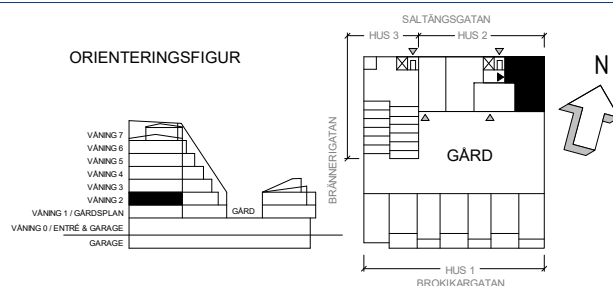

	PLATS FÖR BADKAR
	SPISHÄLL
	VÄGGSKÅP
	KLÄDSTÅNG & HYLLE
	FÖRSTÄRKT VÄGG FÖR TV
	ENTRÉ
	HANDDUKSTORK
	SCHAKT
	PARKETTRIKTNING

GENERELL RUMSHÖJD: 2,6 m
RUMSHÖJD WC/D, BAD/TVÄTT 2,4 m

ELSYMBOLER

	LAMPUTTAGE I TAK
	EL-UTTAG PÅ VÄGG
	STRÖMBRYTARE PÅ VÄGG
	SPOTLIGHT, INFÄLLD I TAK
	DATAUTTAG PÅ VÄGG
	ARMATUR PÅ VÄGG
	ARMATUR I TAK
	BELYSNING OVAN KÖKS BÄNK
	BELYSNING OVAN TVÄTTBÄNK

För korrekt skalenlig fysisk utskrift välj skrivarinställning: "Verklig storlek" eller "Anpassad skala = 100 %"

OBS Kvadratmeter i rummen utgör inte hela bostadsytan. Rätt till ändringar förbehålles. Ovanstående lägenhetsritning går ej att förändra utöver det som redovisas.