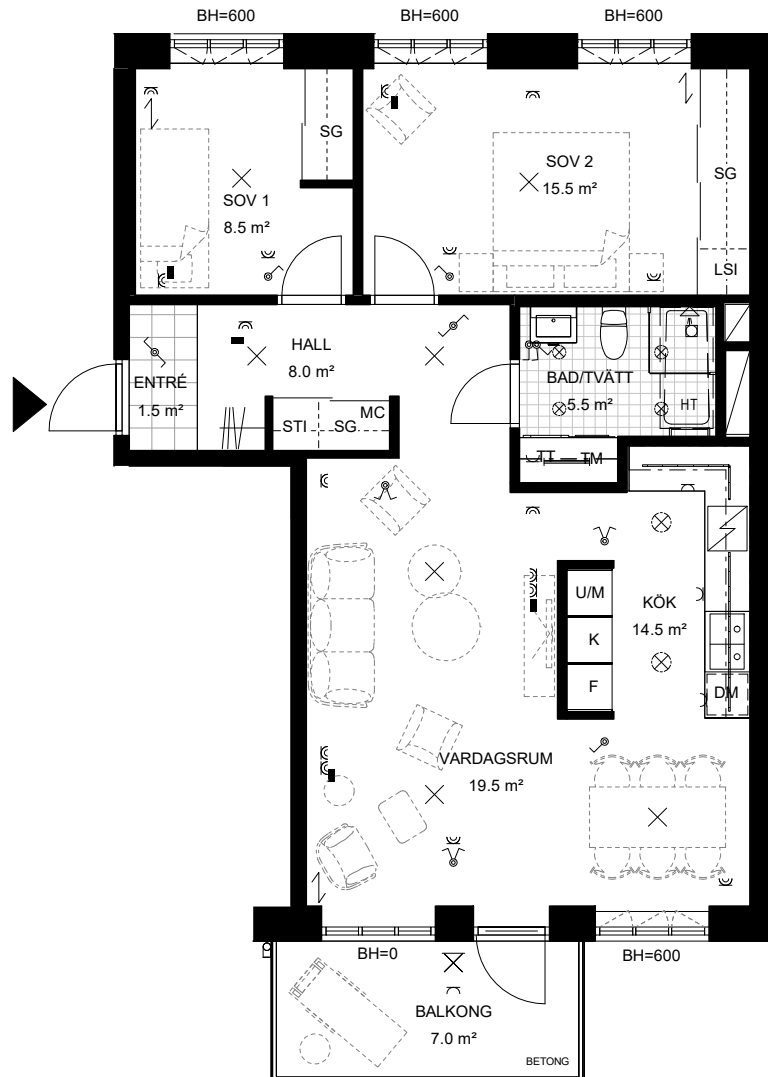

HSB BRF INRE HAMNEN NORRKÖPING

3 RUM OCH KÖK 76,5 KVM

SALTÄNGSGATAN 80

VÅNING: 2

HSB NR: LGH 17

LANTMÄTERI NR: 1201

FÖRKLARINGAR

BH	BRÖSTNINGSHÖJD
DM	DISKMASKIN
F	FRYS
HT	HANDDUKSTORK
K	KYLSKÅP
LSI	LINNESKÅPSINREDNING
MC	MEDIACENTRAL
SG	SKJUTDÖRRSGARDEB
STI	STÄDINREDNING
TM	TVÄTTMASKIN
TT	TORKTUMLARE
U/M	HÖGSKÅP UGN OCH MIKRO

	PLATS FÖR BADKAR
	SPISHÄLL
	VÄGGSKÅP
	KLÄDSTÅNG & HYLLE
	FÖRSTÄRKT VÄGG FÖR TV
	ENTRÉ
	HANDDUKSTORK
	SCHAKT
	PARKETTRIKTNING

GENERELL RUMSHÖJD: 2,6 m
RUMSHÖJD WC/D, BAD/TVÄTT 2,4 m

ELSYMBOLER

	LAMPUTTAGE I TAK
	EL-UTTAG PÅ VÄGG
	STRÖMBRYTARE PÅ VÄGG
	SPOTLIGHT, INFÄLLD I TAK
	DATAUTTAG PÅ VÄGG
	ARMATUR PÅ VÄGG
	ARMATUR I TAK
	BELYSNING OVAN KÖKS BÄNK
	BELYSNING OVAN TVÄTTBÄNK

För korrekt skalenlig fysisk utskrift välj skrivarinställning: "Verklig storlek" eller "Anpassad skala = 100 %"

OBS Kvadratmeter i rummen utgör inte hela bostadsytan. Rätt till ändringar förbehålles. Ovanstående lägenhetsritning går ej att förändra utöver det som redovisas.