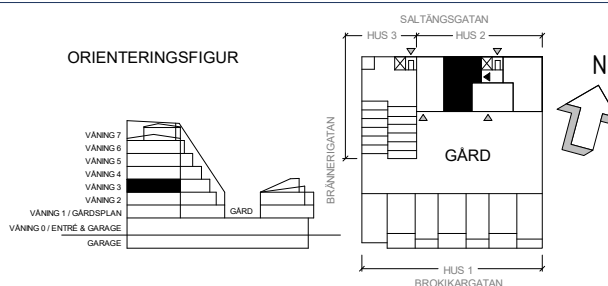

För korrekt skalenlig fysisk utskrift välj skrivarinställning: "Verklig storlek" eller "Anpassad skala = 100 %"

OBS Kvadratmeter i rummen utgör inte hela bostadsytan. Rätt till ändringar förbehålles. Ovanstående lägenhetsritning går ej att förändra utöver det som redovisas.