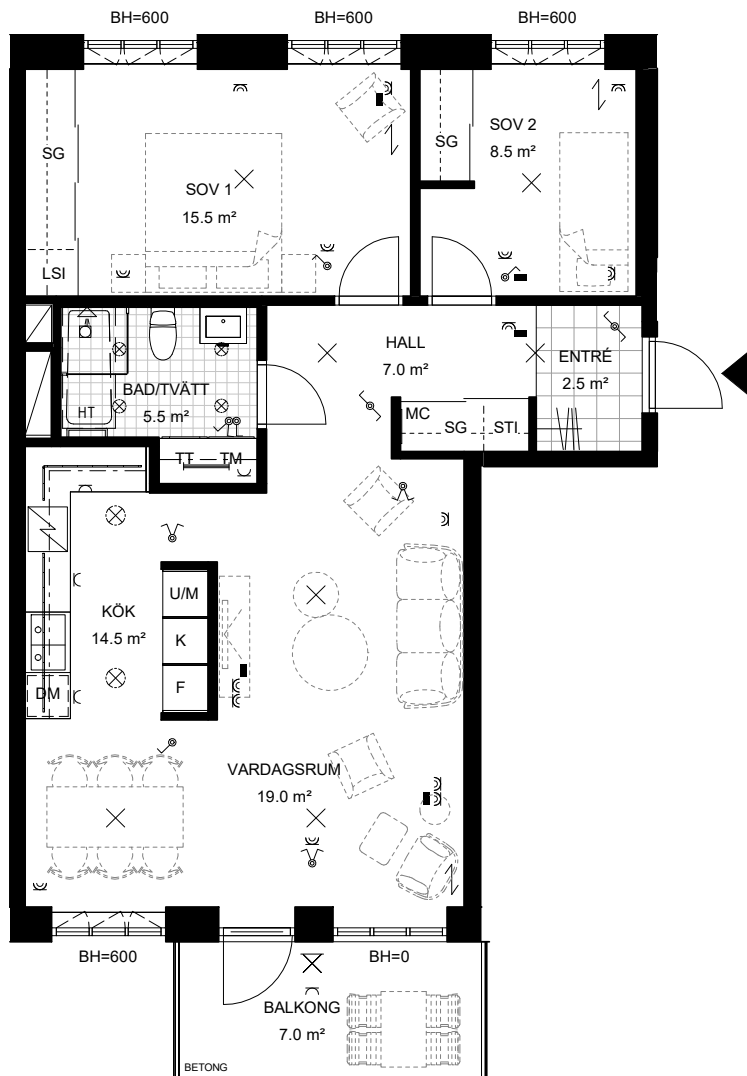

# HSB BRF INRE HAMNEN NORRKÖPING

3 RUM OCH KÖK 76,0 KVM

SALTÄNGSGATAN 80

VÅNING: 3

HSB NR: LGH 22

LANTMÄTERI NR: 1303

## FÖRKLARINGAR

BH	BRÖSTNINGSHÖJD
DM	DISKMASKIN
F	FRYS
HT	HANDDUKSTORK
K	KYLSKÅP
LSI	LINNESKÅPSINREDNING
MC	MEDIACENTRAL
SG	SKJUTDÖRRSGARDEB
STI	STÄDINREDNING
TM	TVÄTTMASKIN
TT	TORKTUMLARE
U/M	HÖGSKÅP UGN OCH MIKRO

	PLATS FÖR BADKAR
	SPISHÄLL
	VÄGGSKÅP
	KLÄDSTÄNG & HYLLA
	FÖRSTÄRKT VÄGG FÖR TV
	ENTRÉ
	HANDDUKSTORK
	SCHAKT
	PARKETTRIKTNING

GENERELL RUMSHÖJD: 2,6 m  
RUMSHÖJD WC/D, BAD/TVÄTT 2,4 m

## ELSYMBOLER

	LAMPPUTTAG I TAK
	EL-UTTAG PÅ VÄGG
	STRÖMBRYTARE PÅ VÄGG
	SPOTLIGHT, INFÄLLD I TAK
	DATAUTTAG PÅ VÄGG
	ARMATUR PÅ VÄGG
	ARMATUR I TAK
	BELYSNING OVAN KÖKSBÄNK
	BELYSNING OVAN TVÄTTBÄNK

För korrekt skalenlig fysisk utskrift välj skrivarinställning: "Verklig storlek" eller "Anpassad skala = 100 %"