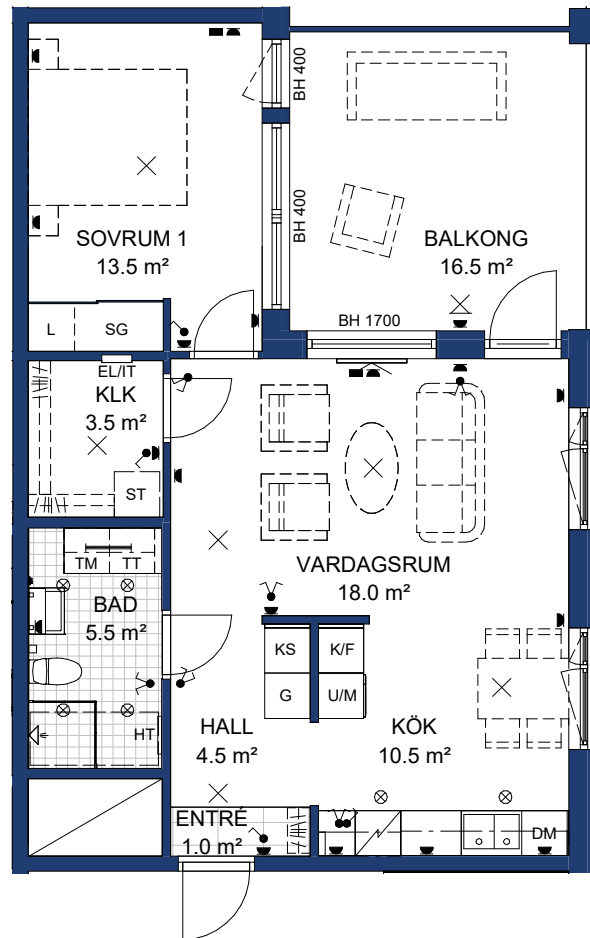

HSB BRF ÖSTERPARK ÖREBRO

2 ROK, 58,5 kvm

HUS: C

PLAN: 5

LGH NR: 22

LANTMÄTERINUMMER: C-1504

Rumshöjd= 2620 mm

BH Bröstningshöjd fönster 600 där inget annat anges.

OBS Kvadratmeter i rummen utgör inte hela bostadsytan. Rätt till ändringar förbehålles.

Ovanstående lägenhetsritning går ej att förändra utöver det som redovisas.

SKALA 1:100

METER

FÖRKLARINGAR: