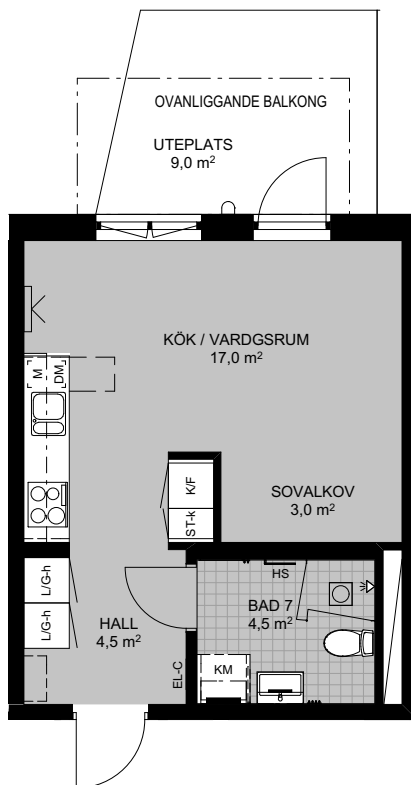

LÄGENHETSFÖRRÅD: ca 1 kvm
 GENERELL RUMSHÖJD: 2580 mm
 BRÖSTHÖJD FÖNSTER: 700 mm

PLACERING I BYGGNAD

FÖRKLARINGAR

G-x	GARDEROB	KM	KOMBIMASKIN	EG	ELFA GARDEROBSINREDNING
L-x	LINNESKÅP	□	PLATS FÖR BADKAR	TTV	TILLVALSVÄGG
ST-x	STÄDSKÅP	□	INDUKTIONSHÄLL UGN UNDER HÄLL OM INTE I HÖGSKÅP	EL-C	IT-SKÅP/EL-CENTRAL
H-x	HÖGSKÅP	□	VIKBAR DUSCHVÄGG I GLAS	HS	HANDDUKSSTÄNG
U/M	UGN OCH MICRO I HÖGSKÅP	□	PLATS FÖR HATTHYLLA	HH	HANDDUKSHÄNGARE
K	KYL	□	FÖRSTÄRKT VÄGG FÖR VÄGGHÄNGD TV	KLK	KLÄDKAMMARE
F	FRYS	□	BALKONGÄRMATUR	M	MIKRO I VÄGGSKÅP
K/F	KYL/FRYS	□	SCHAKT	SKÅPLUCKA (-x)	
DM	DISKMASKIN	---	ÖVERSKÅP	-d	DUBBELDÖRRAR
T/T	TVÄTTMASKIN / TORKTUMLÄRE TM TILL VÄNSTER			-h	HÖGERHÄNGD
				-v	VÄNSTERHÄNGD
				-k	LUCKOR LIKA KÖK