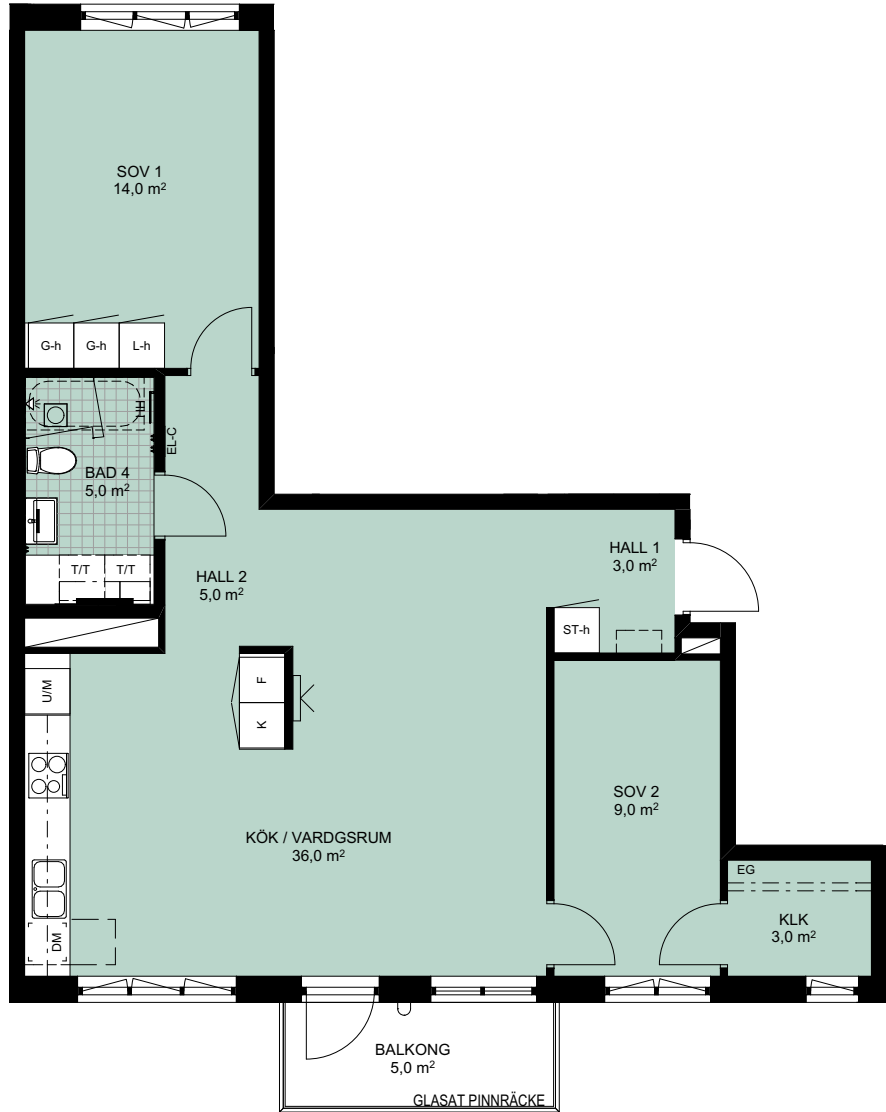

LÄGENHETSFÖRRÅD: ca 3 kvm
 GENERELL RUMSHÖJD: 2580 mm
 BRÖSTHÖJD FÖNSTER: 700 mm

PLACERING I BYGGNAD

FÖRKLARINGAR

G-x	GARDEROB	KM	KOMBIMASKIN	EG	ELFA GARDEROBSINREDNING
L-x	LINNESKÅP	PLATS FÖR BADKAR		TTV	TILLVALSVÄGG
ST-x	STÄDSKÅP	INDUKTIONSHÄLL UGN UNDER HÄLL OM INTE I HÖGSKÅP		EL-C	IT-SKÅP/EL-CENTRAL
H-x	HÖGSKÅP	VIKBAR DUSCHVÄGG I GLAS		HS	HANDDUKSSTÄNG
U/M	UGN OCH MICRO I HÖGSKÅP	PLATS FÖR HATTHYLLA		HH	HANDDUKSHÄNGARE
K	KYL	FÖRSTÄRKT VÄGG FÖR VÄGGHÄNGD TV		KLK	KLÄDKAMMARE
F	FRYS	BALKONGARMATUR		M	MIKRO I VÄGGSKÅP
K/F	KYL/FRYS	SCHAKT		SKÅPLUCKA (-x)	
DM	DISKMASKIN	ÖVERSKÅP		-d	DUBBELDÖRRAR
T/T	TVÄTTMASKIN / TORKTUMLÄRE TM TILL VÄNSTER			-h	HÖGERHÄNGD
				-v	VÄNSTERHÄNGD
				-k	LUCKOR LIKA KÖK