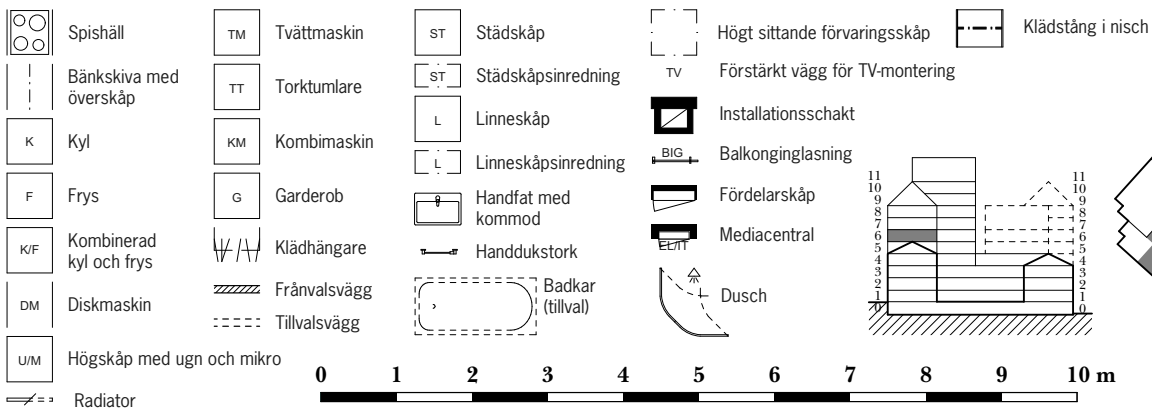

0 1 2 3 4 5 6 7 8 9 10 m

Skala 1:100