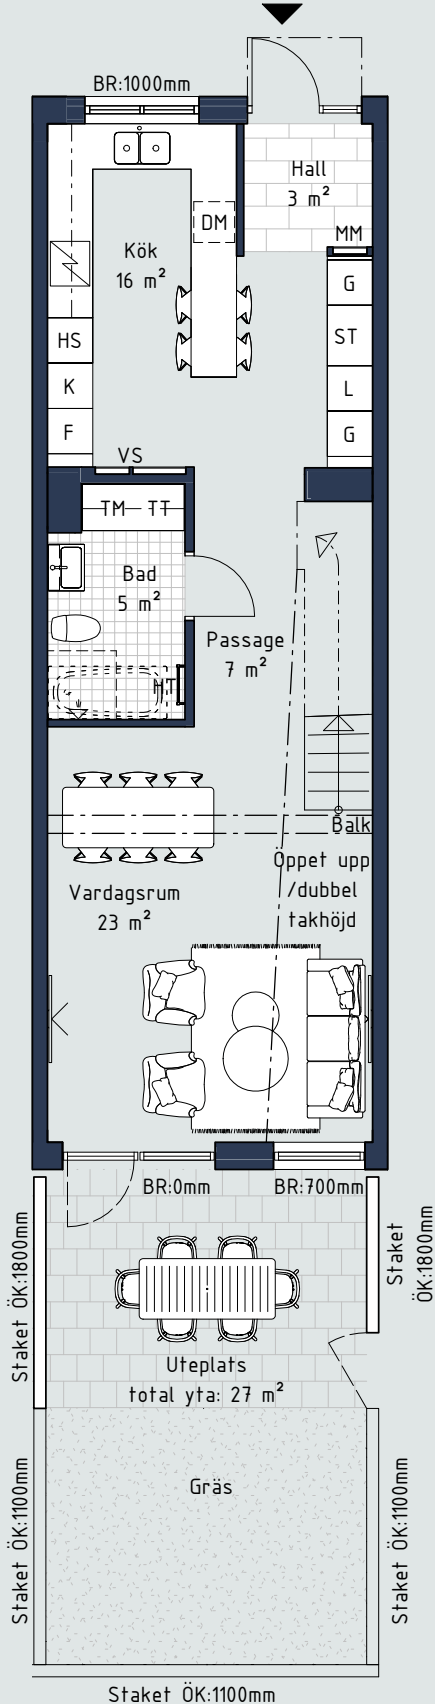

Bottenplan:

Övre plan:

20 april 2022

Teckenförklaring:

- G Garderob
 - SG Skjutdörrsgarderob
 - L Linneskåp
 - ST Städskåp
 - SK Skafferi
 - K Kyl
 - F Frys
 - K/F Kyl/Frys
 - Häll
 - HS Högsåp med ugn och mikro
 - DM Diskmaskin
 - U Inbyggnadsugn
 - M Mikro i väggskåp
 - TM Tvättmaskin
 - TT Torktumlare
 - KM Kombimaskin
 - HT Handduksfork
 - BR Bröstningshöjd
 - ÖL Överljus
 - ÖK Överkant
 - MM Mutlimediaskåp
 - VS Skåp för rörkoppling
- Lägenhetsförråd i källare