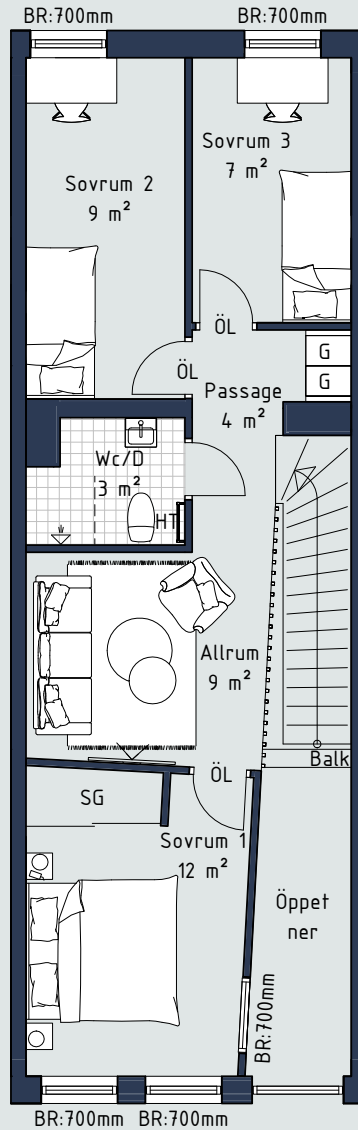

Bottenplan:

Övre plan:

20 april 2022

Teckenförklaring:

- G Garderob
 - SG Skjutdörrsgarderob
 - L Linneskåp
 - ST Städskåp
 - SK Skafferi
 - K Kyl
 - F Frys
 - K/F Kyl/Frys
 - Häll
 - HS Högsåp med ugn och mikro
 - DM Diskmaskin
 - U Inbyggnadsugn
 - M Mikro i väggskåp
 - TM Tvättmaskin
 - TT Torktumlare
 - KM Kombimaskin
 - HT Handduksfork
 - BR Bröstningshöjd
 - ÖL Överljus
 - ÖK Överkant
 - MM Mutlimediaskåp
 - VS Skåp för rörkoppling
- Lägenhetsförråd i källare