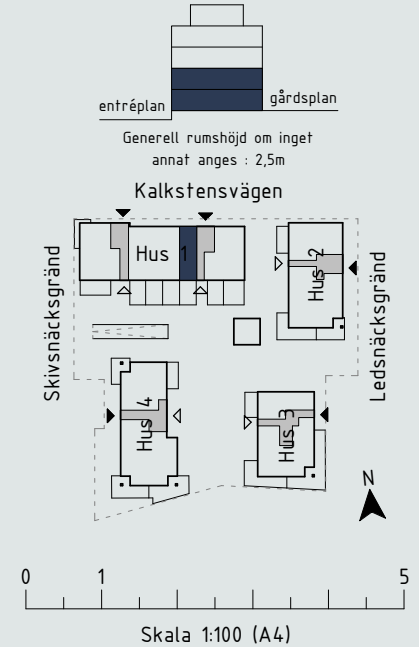

Bottenplan:

Övre plan:

20 april 2022

Teckenförklaring:

- G Garderob
 - SG Skjutdörrsgarderob
 - L Linneskåp
 - ST Städskåp
 - SK Skafferi
 - K Kyl
 - F Frys
 - K/F Kyl/Frys
 - Häll
 - HS Högsåp med ugn och mikro
 - DM Diskmaskin
 - U Inbyggnadsugn
 - M Mikro i väggskåp
 - TM Tvättmaskin
 - TT Torktumlare
 - KM Kombimaskin
 - HT Handduksfork
 - BR Bröstningshöjd
 - ÖL Överljus
 - ÖK Överkant
 - MM Mutlimediaskåp
 - VS Skåp för rörkoppling
- Lägenhetsförråd i källare