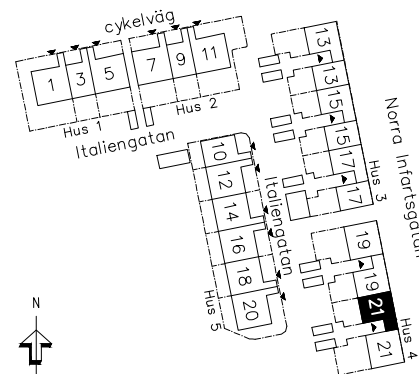

# HSB BRF PARKHUSEN

3 RUM OCH KÖK, 73 KVM

HUS: 4 PLAN: 2 LGH NR: 024

ADRESS: ITALIENGATAN 21B

## TECKENFÖRKLARING

	Garderob
	Linneskåp
	Högskåp
	Kyl
	Frys
	Kyl och frys
	Ugn
	Ugn och micro
	Spis
	Diskmaskin
	Städsåp
	Tvättmaskin
	Torktumlare
	Plats för hatthylla
	Takfönster
	Överljus
	Klinker
KLK	Klädkammare
HT	Handdukstork
FTX	Ventilationsaggregat
ELC	Elcentral
BH	Bröstningshöjd ca
RH	Rumshöjd. Enl. markering i plan. 2500 mm där inget annat anges.