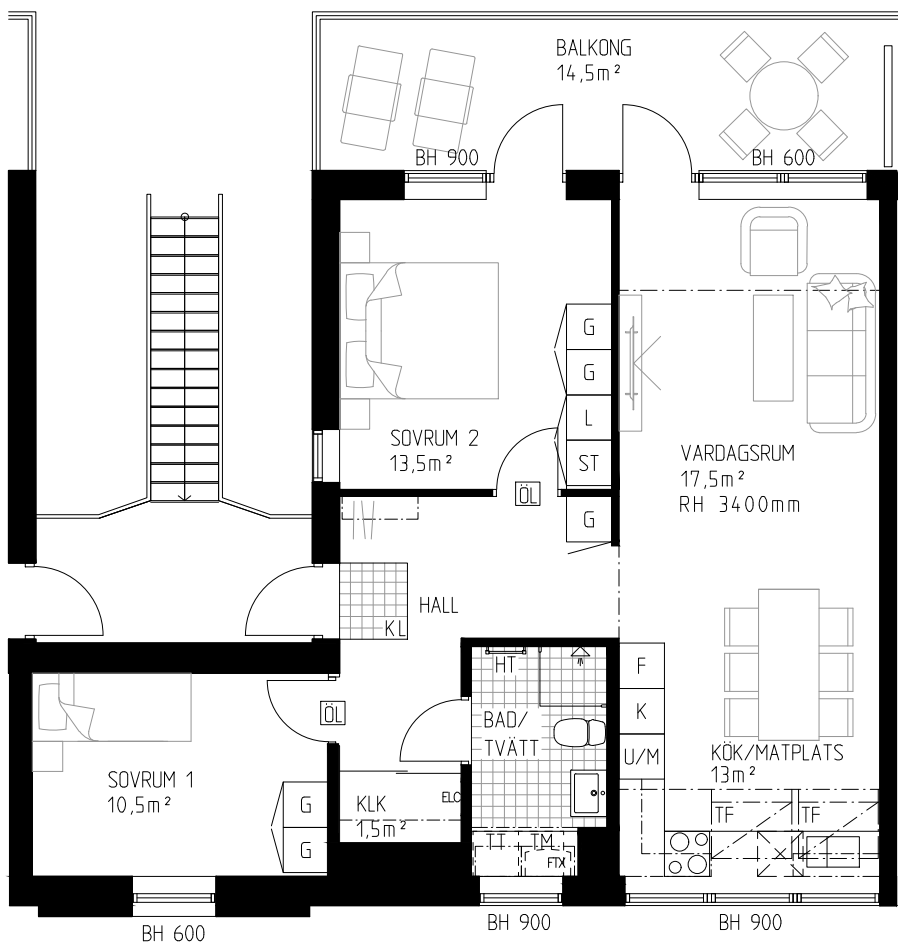

# HSB BRF PARKHUSEN

3 RUM OCH KÖK, 73 KVM

HUS: 4 PLAN: 2 LGH NR: 024

ADRESS: ITALIENGATAN 21B

## TECKENFÖRKLARING

	Garderob
	Linneskåp
	Högskåp
	Kyl
	Frys
	Kyl och frys
	Ugn
	Ugn och micro
	Spis
	Diskmaskin
	Städsåp
	Tvättmaskin
	Torktumlare
	Plats för hatthylla
	Takfönster
	Överljus
	Klinker
KLK	Klädkammare
HT	Handdukstork
FTX	Ventilationsaggregat
ELC	Elcentral
BH	Bröstningshöjd ca
RH	Rumshöjd. Enl. markering i plan. 2500 mm där inget annat anges.