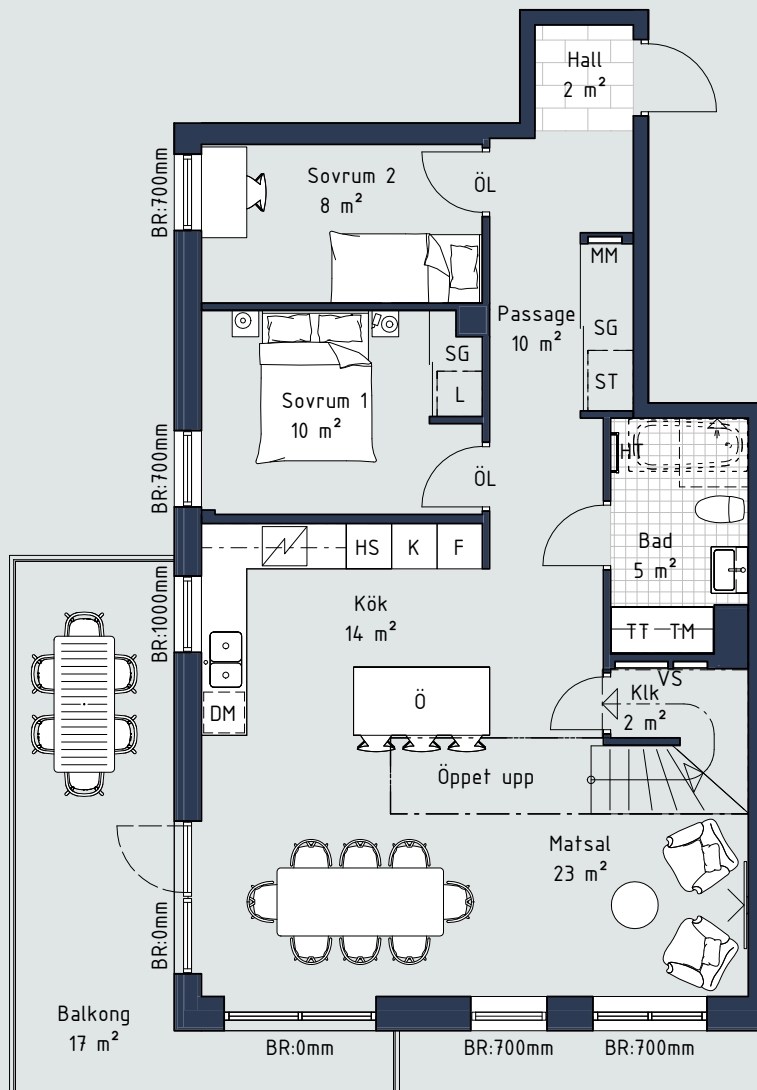

### Nedre plan:

Generell rumshöjd om inget annat anges : 2,4m

### Kalkstenvägen

0 1 5

Skala 1:100 (A4)

### Teckenförklaring:

- G Garderob
  - SG Skjutdörrsgarderob
  - L Linneskåp
  - ST Städskåp
  - SK Skafferi
  - K Kyl
  - F Frys
  - K/F Kyl/Frys
  - ▧ Häll
  - HS Högsåp med ugn och mikro
  - DM Diskmaskin
  - U Inbyggnadsugn
  - M Mikro i väggskåp
  - TM Tvättmaskin
  - TT Torktumlare
  - KM Kombimaskin
  - HT Handduksfork
  - BR Bröstningshöjd
  - ÖL Överljus
  - ÖK Överkant
  - MM Mutlimediaskåp
  - VS Skåp för rörkoppling
- Lägenhetsförråd i källare