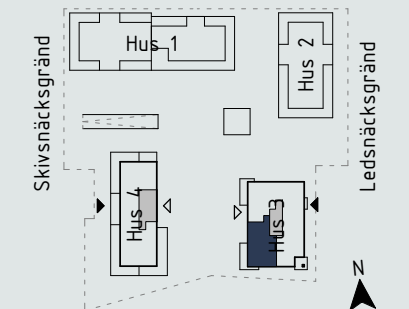

### Nedre plan:

Generell rumshöjd om inget annat anges : 2,4m

### Kalkstenvägen

0 1 5

Skala 1:100 (A4)

### Teckenförklaring:

- G Garderob
  - SG Skjutdörrsgarderob
  - L Linneskåp
  - ST Städskåp
  - SK Skafferi
  - K Kyl
  - F Frys
  - K/F Kyl/Frys
  - ▧ Häll
  - HS Högsåp med ugn och mikro
  - DM Diskmaskin
  - U Inbyggnadsugn
  - M Mikro i väggskåp
  - TM Tvättmaskin
  - TT Torktumlare
  - KM Kombimaskin
  - HT Handduksfork
  - BR Bröstningshöjd
  - ÖL Överljus
  - ÖK Överkant
  - MM Mutlimediaskåp
  - VS Skåp för rörkoppling
- Lägenhetsförråd i källare