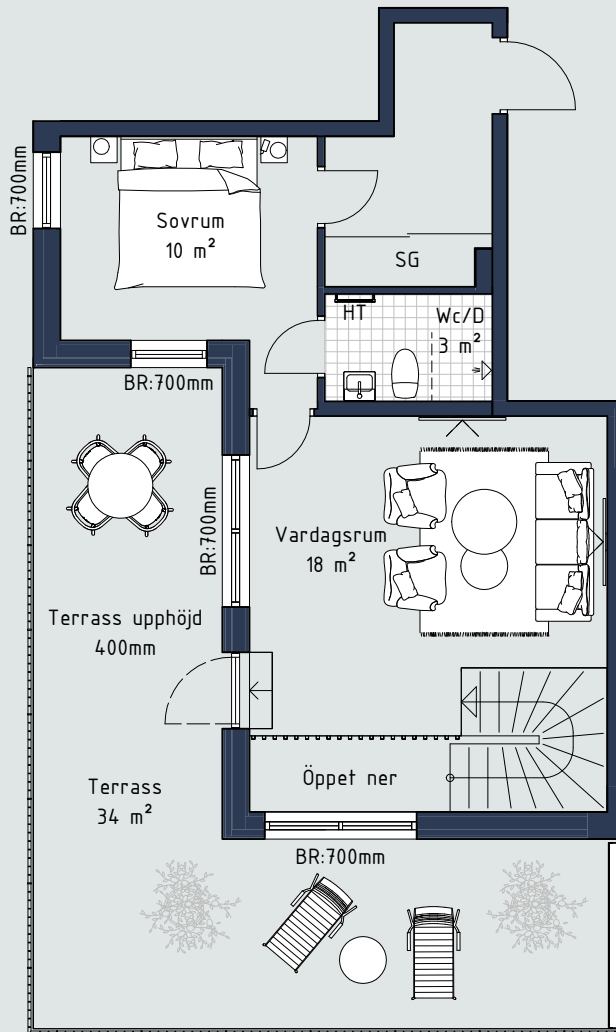

Övre plan:

Generell rumshöjd om inget annat anges : 2,4m

Kalkstensvägen

Skala 1:100 (A4)

Teckenförklaring:

- G Garderob
 - SG Skjutdörrsgarderob
 - L Linneskåp
 - ST Städskåp
 - SK Skafferi
 - K Kyl
 - F Frys
 - K/F Kyl/Frys
 - ▧ Häll
 - HS Högsåp med ugn och mikro
 - DM Diskmaskin
 - U Inbyggnadsugn
 - M Mikro i väggskåp
 - TM Tvättmaskin
 - TT Torktumlare
 - KM Kombimaskin
 - HT Handduksfark
 - BR Bröstningshöjd
 - ÖL Överljus
 - ÖK Överkant
 - MM Mutlimediaskåp
 - VS Skåp för rörkoppling
- Lägenhetsförråd i källare