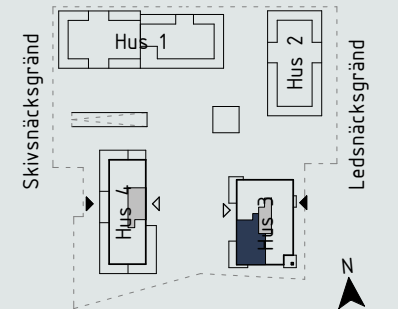

Övre plan:

Generell rumshöjd om inget annat anges : 2,4m

Kalkstensvägen

Skala 1:100 (A4)

Teckenförklaring:

- G Garderob
 - SG Skjutdörrsgarderob
 - L Linneskåp
 - ST Städskåp
 - SK Skafferi
 - K Kyl
 - F Frys
 - K/F Kyl/Frys
 - ▧ Häll
 - HS Högsåp med ugn och mikro
 - DM Diskmaskin
 - U Inbyggnadsugn
 - M Mikro i väggskåp
 - TM Tvättmaskin
 - TT Torktumlare
 - KM Kombimaskin
 - HT Handduksfark
 - BR Bröstningshöjd
 - ÖL Överljus
 - ÖK Överkant
 - MM Mutlimediaskåp
 - VS Skåp för rörkoppling
- Lägenhetsförråd i källare