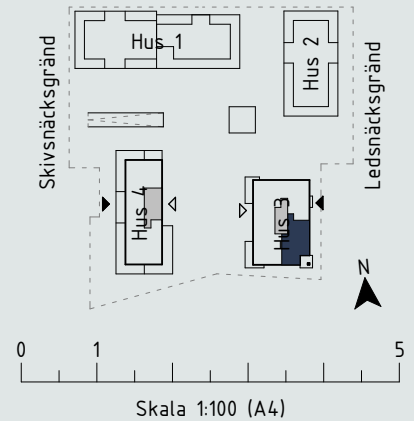

### Nedre plan:

Generell rumshöjd om inget annat anges : 2,4m

### Kalkstensvägen

Skala 1:100 (A4)