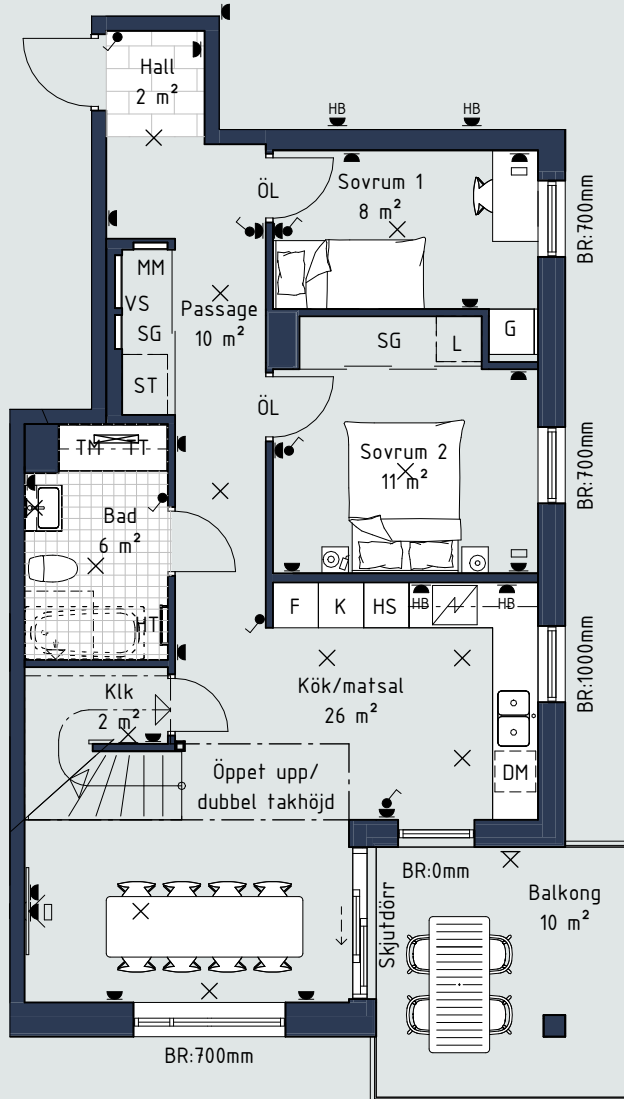

### Nedre plan:

Generell rumshöjd om inget annat anges : 2,4m

### Kalkstensvägen

Skala 1:100 (A4)

### Teckenförklaring:

- G Garderob
  - SG Skjutdörrsgarderob
  - L Linneskåp
  - ST Städskåp
  - SK Skafferi
  - K Kyl
  - F Frys
  - K/F Kyl/Frys
  - Häll
  - HS Högskåp med ugn och mikro
  - DM Diskmaskin
  - U Inbyggingsugn
  - M Mikro i väggskåp
  - TM Tvättmaskin
  - TT Torktumlare
  - KM Kombimaskin
  - HT Handdukstork
  - BR Bröstningshöjd
  - ÖL Överljus
  - ÖK Överkant
  - MM Mutlimediaskåp
  - VS Skåp för rörkoppling
  - Strömbrytare
  - ◐ Eluttag
  - ◑ HB Hörnbox
  - ◒ Bänkskåpsarmatur m. 2 eluttag
  - ◓ IT-uttag
  - × Väggarmatur
- Lägenhetsförråd i källare