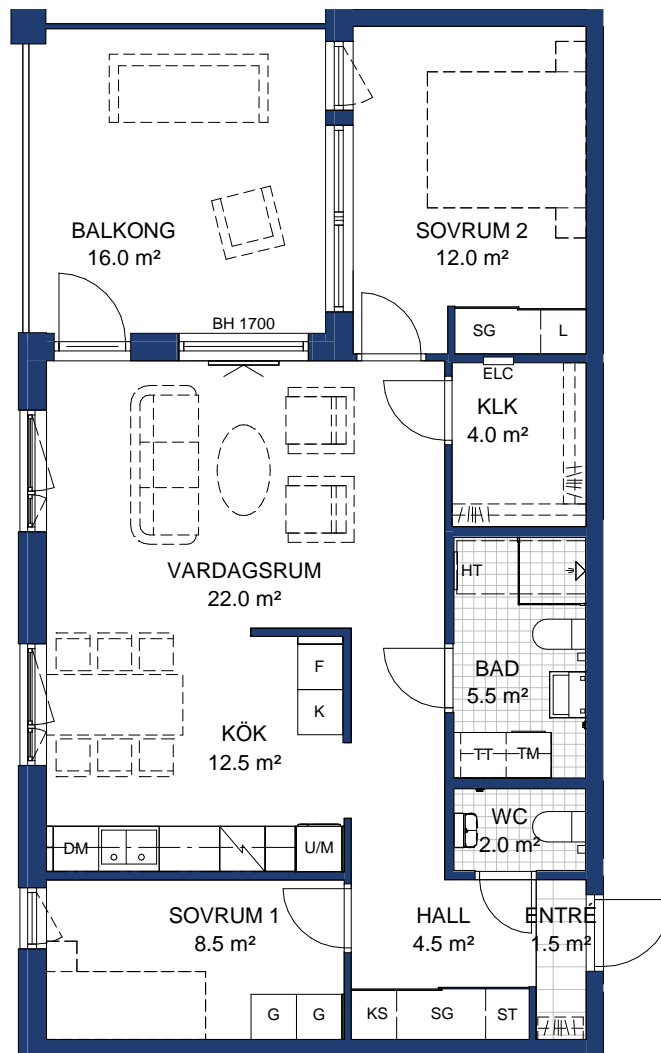

# HSB BRF ÖSTERPARK ÖREBRO

3 ROK, 78 kvm

HUS: C

PLAN: 3

LGH NR: 13

LANTMÄTERINUMMER: C-1303

Rumshöjd=2600 mm

BH Bröstningshöjd fönster 600 där inget annat anges.

OBS Kvadratmeter i rummen utgör inte hela bostadsytan. Rätt till ändringar förbehålles.

Ovanstående lägenhetsritning går ej att förändra utöver det som redovisas.

SKALA 1:100

METER