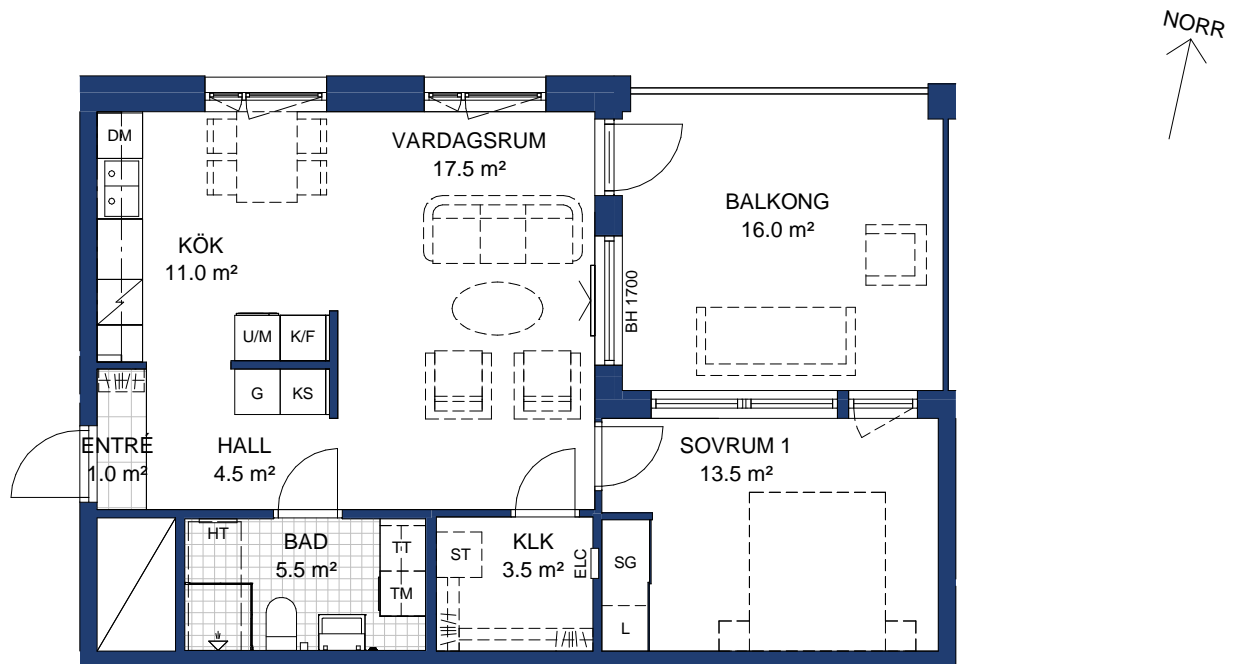

HSB BRF ÖSTERPARK ÖREBRO

2 ROK, 59 kvm

HUS: E

PLAN: 3

LGH NR: 73

LANTMÄTERINUMMER: E-1301

Rumshöjd=2600 mm

BH Bröstningshöjd fönster 600 där inget annat anges.

OBS Kvadratmeter i rummen utgör inte hela bostadsytan. Rätt till ändringar förbehålles.

Ovanstående lägenhetsritning går ej att förändra utöver det som redovisas.

SKALA 1:100

METER

FÖRKLARINGAR:

	Kapphylla		Högskep med ugn och mikrovågsugn
	Garderob		Diskmaskin
	Skjutdörrgarderob		Induktionshäll
	Källsortering		Överskep
	Linneskep		Utrymme för badkar
	Städskep		Tvättmaskin
	Elcentral		Torktumlare
	Kyl/Frys		Handdukstork
			Schakt