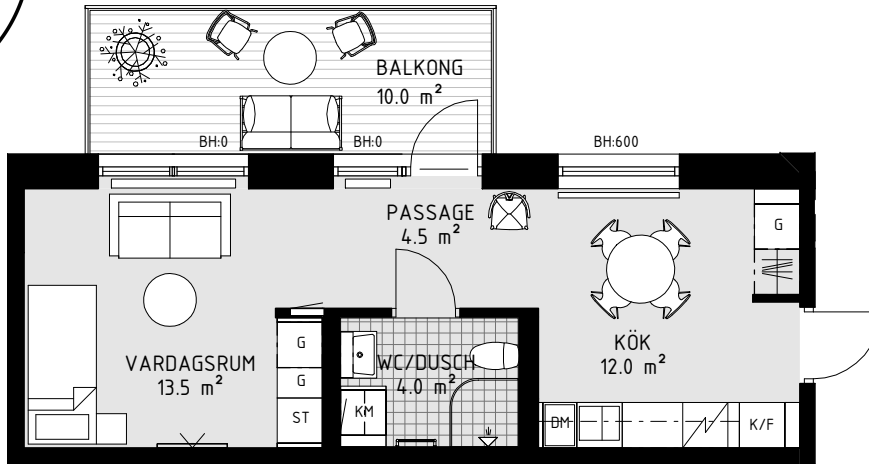

HSB BRF SPANJOLETEN

1 RoK ca 35 m² Lgh 2064 Plan 6

	Spishäll		Högskåp med ugn och micro		Garderob		Klädhängare		Handdukkstork	RH = Rumshöjd		Tillval badkar (vid utritad symbol)
	Bänkskiva med överskåp		Skafferi		Städsåp		Klädstång i nisch		Duschplats 90x90 om ej annat anges	BH = Bröstningshöjd fönster (mm)		Slipat markegavel som klinker i entré
	Kyl		Tvättmaskin		Linneskåp		Schakt		Förstärkt vägg för TV	BS = Bänkskåp i nisch		Balkongglasning
	Frys		Torktumlare		Högt sittande förvaring		El-/mediacentral		Radiator	DM = Diskmaskin		Avvikande takhöjd
	Kombinerad kyl & frys		Kombimaskin		Vinkyl		Vattenfördelarskåp		Rörradiator (i badrum där symbol finns)	M = Micro		Mörkläggningsgardin
							Värmeskåp			RÅ = Räckeshöjd (mm)		

- Ljus lägenhet med stora fönster och glaspartier
- Öppen planlösning mellan kök och vardagsrum
- Stor balkong med trätrall i nordväst

Skala 1:100