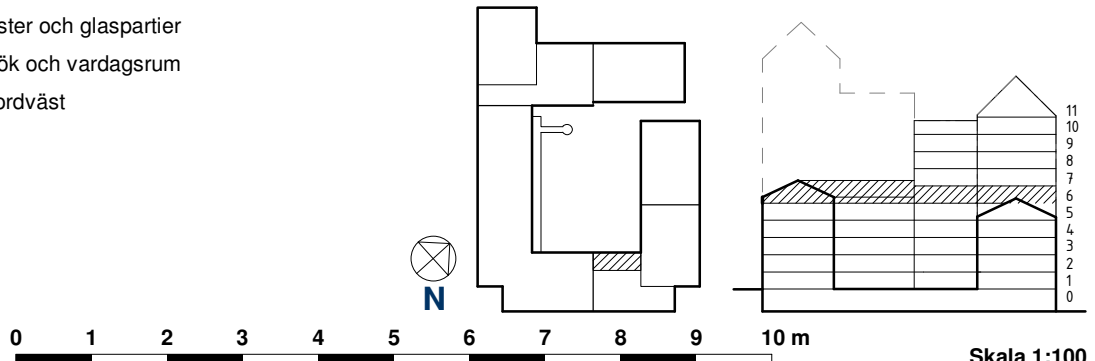

HSB BRF SPANJOLETEN

1 RoK ca 35 m² Lgh 2064 Plan 6

	Spishäll		Högskåp med ugn och micro		Garderob		Klädhängare		Handdukkstork	RH = Rumshöjd		Tillval badkar (vid utritad symbol)
	Bänkskiva med överskåp		Skafferi		Städsåp		Klädstång i nisch		Duschplats 90x90 om ej annat anges	BH = Bröstningshöjd fönster (mm)		Slipat markegavel som klinker i entré
	Kyl		Tvättmaskin		Linneskåp		Schakt		Förstärkt vägg för TV	BS = Bänkskåp i nisch		Balkongglasning
	Frys		Torktumlare		Högt sittande förvaring		El-/mediacentral		Radiator	DM = Diskmaskin		Avvikande takhöjd
	Kombinerad kyl & frys		Kombimaskin		Vinkyl		Vattenfördelarskåp		Rörradiator (i badrum där symbol finns)	M = Micro		Mörkläggningsgardin
							Värmeskåp			RÅ = Räckeshöjd (mm)		

- Ljus lägenhet med stora fönster och glaspartier
- Öppen planlösning mellan kök och vardagsrum
- Stor balkong med trätrall i nordväst

Skala 1:100