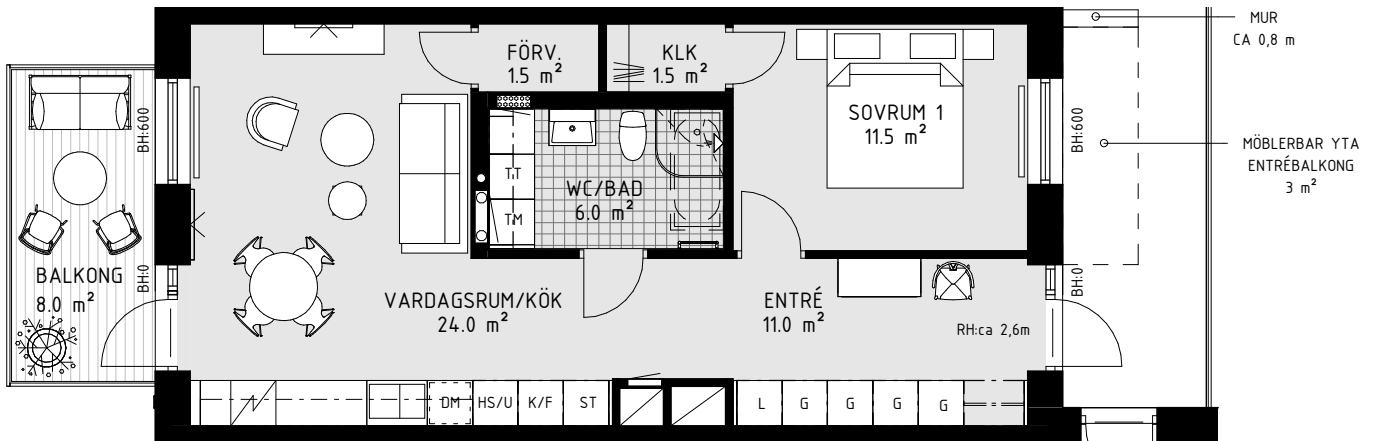

HSB BRF SPANJOLETTEN

2 RoK ca 58 m² Lgh 4031 Plan 3

	Spishäll		Högskap med ugn och micro		Garderob		Klädhängare		Handdukstork	RH = Rumshöjd		Tillval badkar (vid utritad symbol)
	Bänkskiva med överskåp		Skafferi		Städskap		Klädstång i nisch		Duschplats 90x90 om ej annat anges	BH = Bröstningshöjd fönster (mm)		Slipat markegavel som klinker i entré
	Kyl		Tvättmaskin		Linneskap		Schakt		Förstärkt vägg för TV	BS = Bänkskåp i nisch		Balkongglasning
	Frys		Torktumlare		Högt sittande förvaring		El-/mediacentral		Radiator	DM = Diskmaskin		Avvikande takhöjd
	Kombinerad kyl & frys		Kombimaskin		Vinkyl		Vattenfördelarskåp		Rörradiator (i badrum där symbol finns)	M = Micro		Mörkläggningsgardin
							Värmeskåp			RAÄ = Räckeshöjd (mm)		

- Tvåa med öppen planlösning och ljusinsläpp från två väderstreck
- Stor balkong i sydväst med trätrall
- Entrébalkong i nordost med möblerbar yta
- Badrum med möjlighet till badkar
- Bra förvaringsmöjligheter i stilrena förvaringsväggar

Skala 1:100