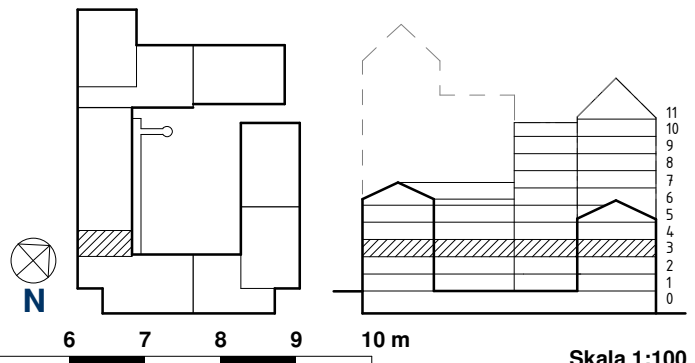

HSB BRF SPANJOLETTEN

2 RoK ca 58 m² Lgh 4031 Plan 3

	Spishäll		Högskap med ugn och micro		Garderob		Klädhängare		Handdukstork	RH = Rumshöjd		Tillval badkar (vid utritad symbol)
	Bänkskiva med överskåp		Skafferi		Städskap		Klädstång i nisch		Duschplats 90x90 om ej annat anges	BH = Bröstningshöjd fönster (mm)		Slipat markegavel som klinker i entré
	Kyl		Tvättmaskin		Linneskap		Schakt		Förstärkt vägg för TV	BS = Bänkskåp i nisch		Balkongglasning
	Frys		Torktumlare		Högt sittande förvaring		El-/mediacentral		Radiator	DM = Diskmaskin		Avvikande takhöjd
	Kombinerad kyl & frys		Kombimaskin		Vinkyl		Vattenfördelarskåp		Rörradiator (i badrum där symbol finns)	M = Micro		Mörkläggningsgardin
							Värmeskåp			RAÄ = Räckeshöjd (mm)		

- Tvåa med öppen planlösning och ljusinsläpp från två väderstreck
- Stor balkong i sydväst med trätrall
- Entrébalkong i nordost med möblerbar yta
- Badrum med möjlighet till badkar
- Bra förvaringsmöjligheter i stilrena förvaringsväggar

Skala 1:100