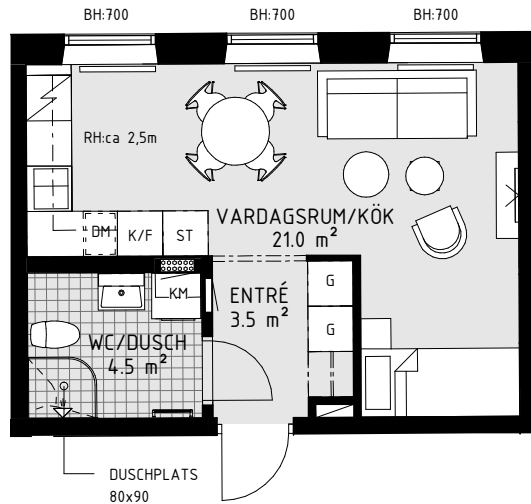

HSB BRF SPANJOLETTEN

1 RoK ca 30,5 m² Lgh 6023 Plan 2

- Ljus och praktisk etta i Fixhuset
- Fint ljusinsläpp från stora fönster i nordväst
- Sovalkov
- Badrum med kombitvättmaskin