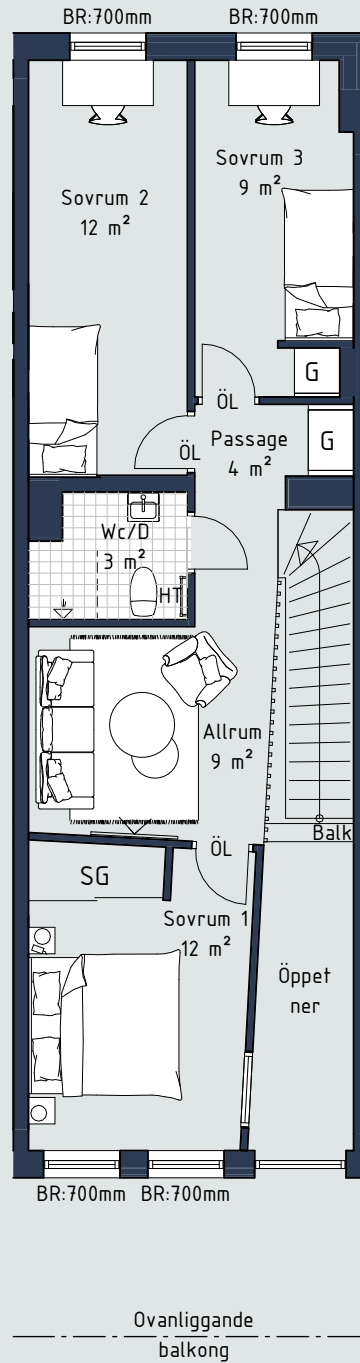

Övre plan:

14 april 2022