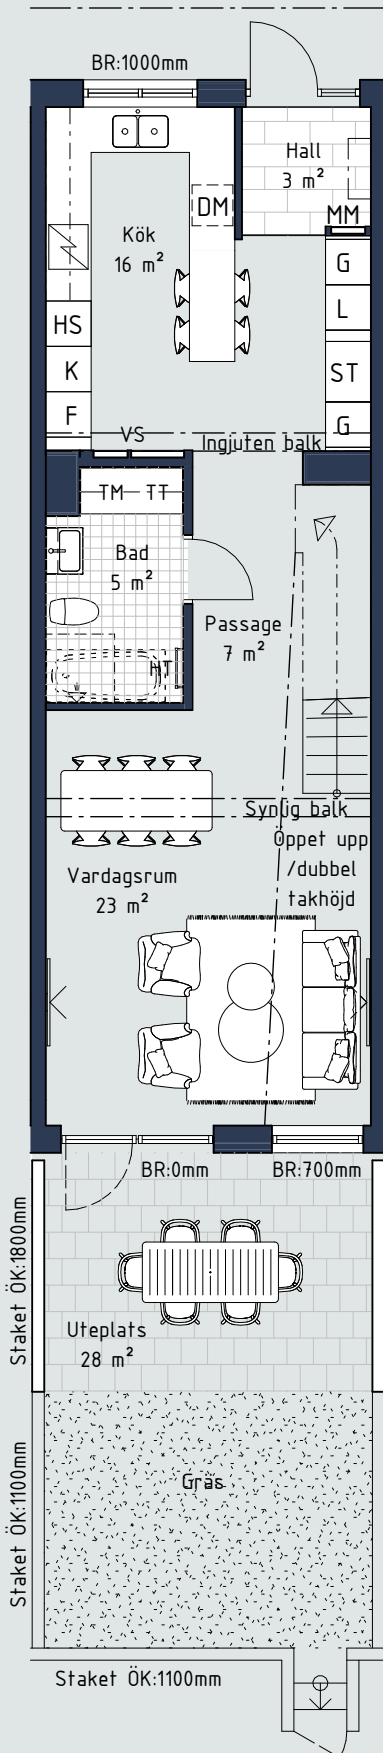

## Bottenplan:

## Teckenförklaring:

- G Garderob
- SG Skjutdörrsgarderob
- L Linneskåp
- ST Städskåp
- K Kyl
- F Frys
- K/F Kyl/Frys
- Häll
- HS Högskåp med ugn och mikro
- DM Diskmaskin
- U Inbyggnadsugn
- M Mikro i väggskåp
- TM Tvättmaskin
- TT Torktumlare
- KM Kombimaskin
- HT Handdukstork
- BR Bröstningshöjd
- ÖL Överljus
- ÖK Överkant
- MM Mutlimediaskåp
- VS Skåp för rörkoppling