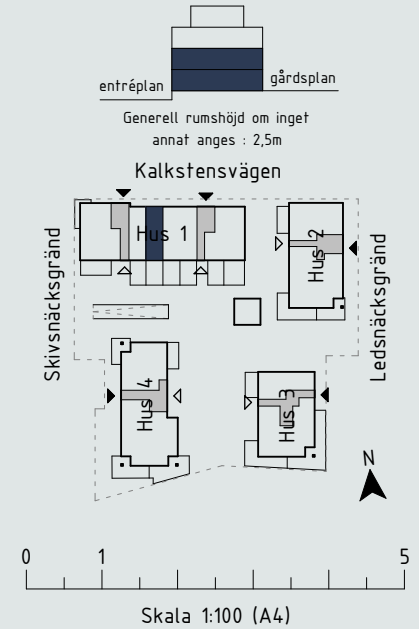

## Bottenplan:

## Teckenförklaring:

- G Garderob
- SG Skjutdörrsgarderob
- L Linneskåp
- ST Städskåp
- K Kyl
- F Frys
- K/F Kyl/Frys
- Häll
- HS Högskåp med ugn och mikro
- DM Diskmaskin
- U Inbyggnadsugn
- M Mikro i väggskåp
- TM Tvättmaskin
- TT Torktumlare
- KM Kombimaskin
- HT Handdukstork
- BR Bröstningshöjd
- ÖL Överljus
- ÖK Överkant
- MM Mutlimediaskåp
- VS Skåp för rörkoppling