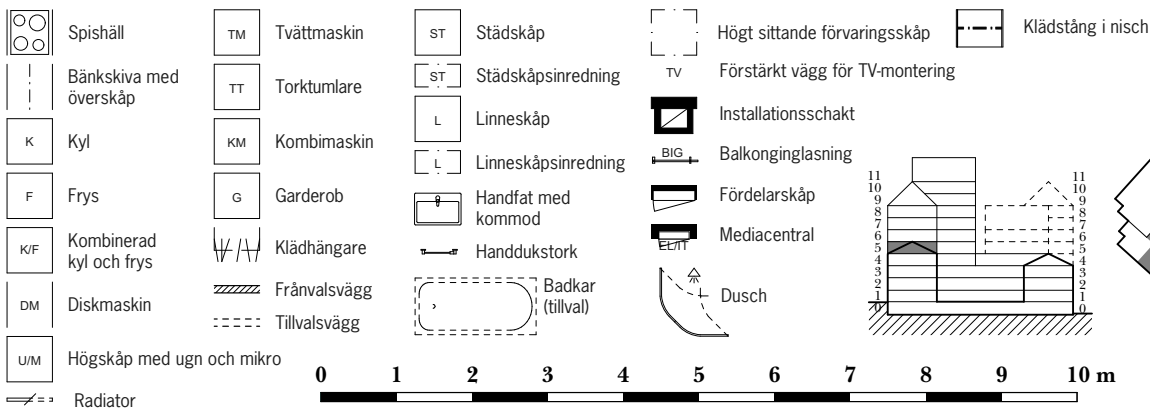

0 1 2 3 4 5 6 7 8 9 10 m

Skala 1:100