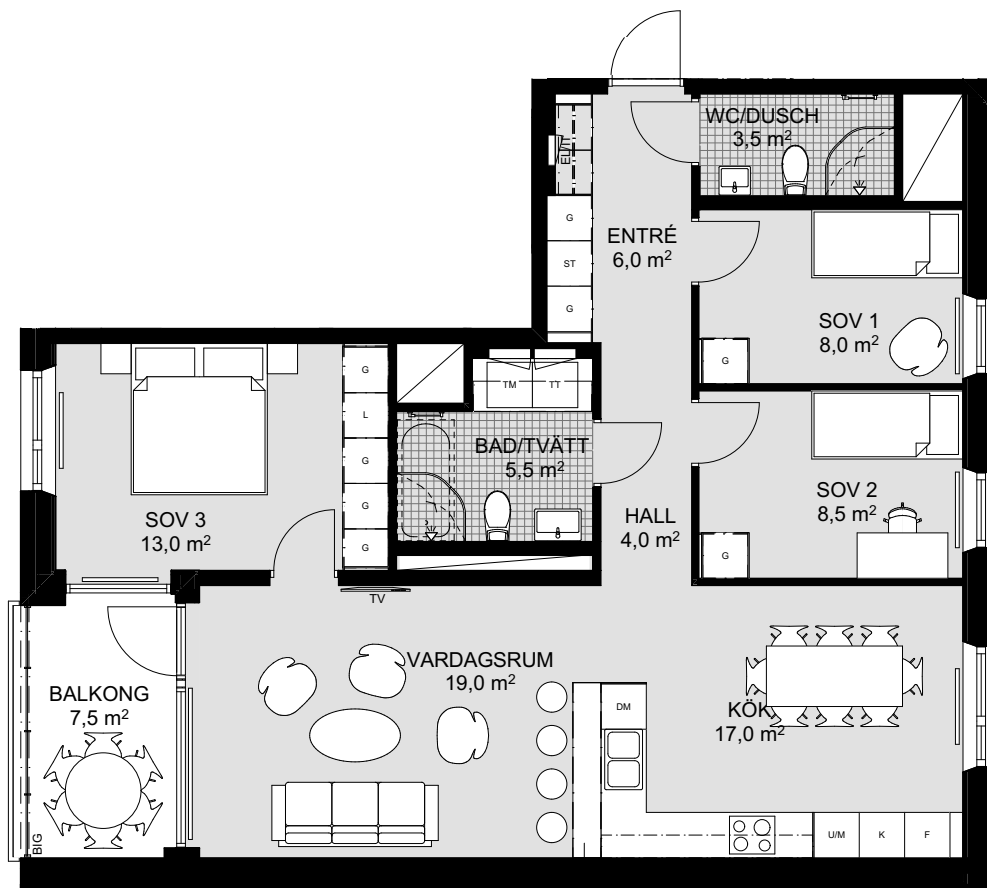

HSB BRF SANNAPARKEN

4 RoK ca 89 m² Lgh 1051 Plan 5

- Stort genomgående vardagsrum och fint vinkelkök med bardisk
- Inglasad balkong i sydväst
- Generös gäst-wc med dusch
- 2,70 i takhöjd
- Stora fönsterpartier med vinklade smygar

BARDISK I NIVÅ MED DISKBÄNK

0 1 2 3 4 5 6 7 8 9 10 m

Skala 1:100