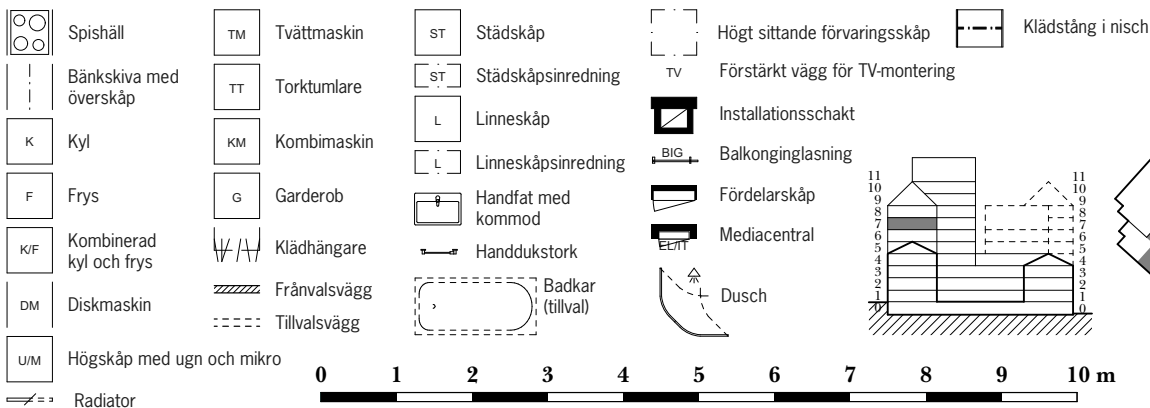

0 1 2 3 4 5 6 7 8 9 10 m

Skala 1:100