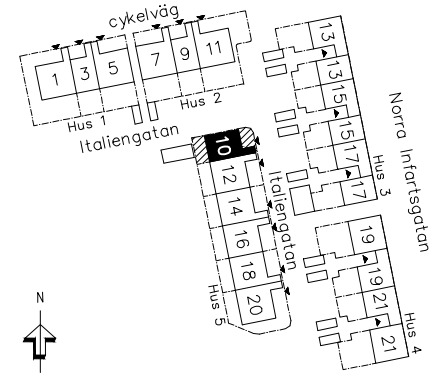

HSB BRF PARKHUSEN

4 RUM OCH KÖK, 89 KVM

HUS: 5 PLAN: 1 LGH NR: 027

ADRESS: ITALIENGATAN 10

TECKENFÖRKLARING

	Garderob
	Linneskåp
	Högsåp
	Kyl
	Frys
	Kyl och frys
	Ugn
	Ugn och micro
	Spis
	Diskmaskin
	Städsåp
	Tvättmaskin
	Torktumlare
	Plats för hatthylla
	Takfönster
	Överljus
	Klinker
KLK	Klädkammare
HT	Handduktork
FTX	Ventilationsaggregat
ELC	Elcentral
BH	Bröstningshöjd ca
RH	Rumshöjd. Enl. markering i plan. 2500 mm där inget annat anges.

hsb.se

OBS Kvadratmeter i rummen utgör inte hela bostadsytan. Rätt till ändringar förbehålles
Ovanstående lägenhetsritning går ej att förändra utöver det som redovisas.

HSB – där möjligheterna bor