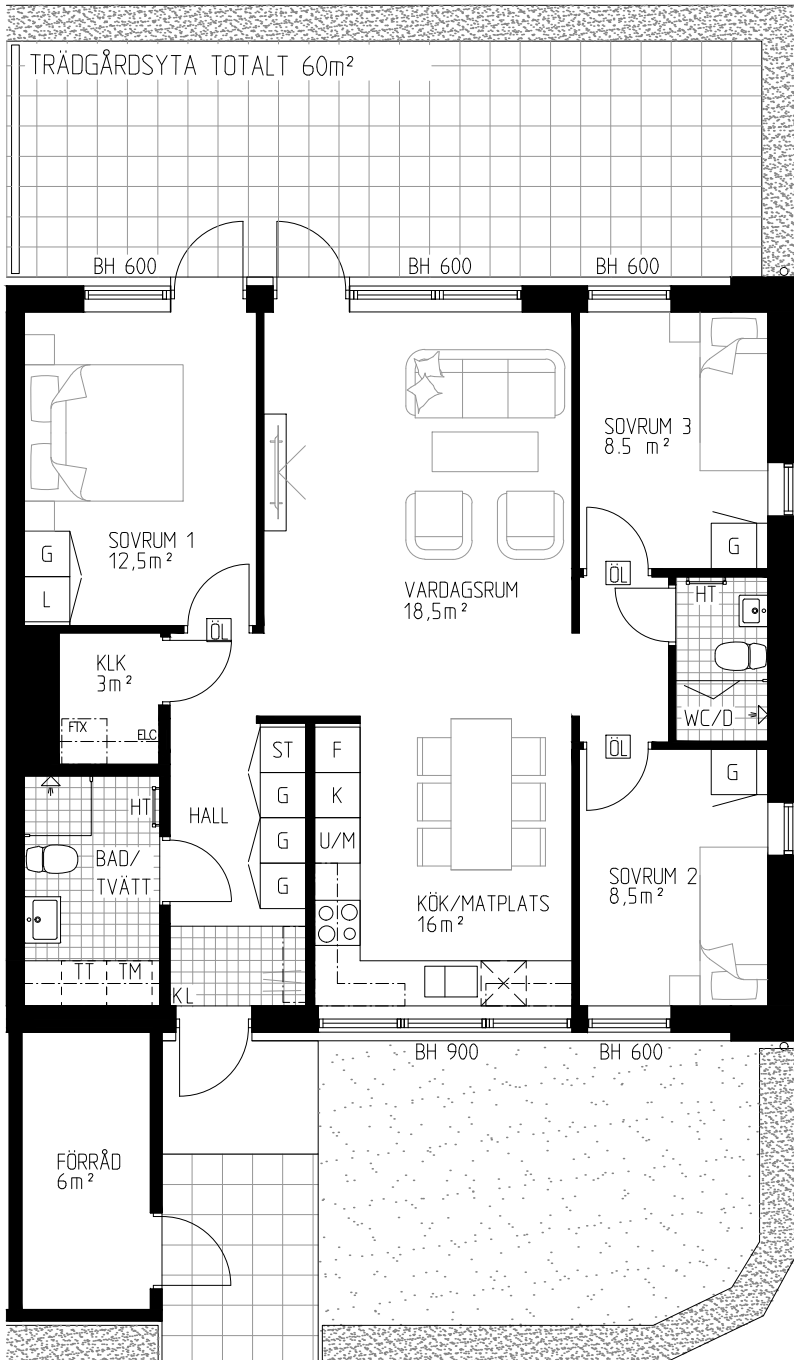

HSB BRF PARKHUSEN

4 RUM OCH KÖK, 89 KVM

HUS: 5 PLAN: 1 LGH NR: 027

ADRESS: ITALIENGATAN 10

TECKENFÖRKLARING

	Garderob
	Linneskåp
	Högsåp
	Kyl
	Frys
	Kyl och frys
	Ugn
	Ugn och micro
	Spis
	Diskmaskin
	Städsåp
	Tvättmaskin
	Torktumlare
	Plats för hatthylla
	Takfönster
	Överljus
	Klinker
KLK	Klädkammare
HT	Handduktork
FTX	Ventilationsaggregat
ELC	Elcentral
BH	Bröstningshöjd ca
RH	Rumshöjd. Enl. markering i plan. 2500 mm där inget annat anges.

hsb.se

OBS Kvadratmeter i rummen utgör inte hela bostadsytan. Rätt till ändringar förbehålles
Ovanstående lägenhetsritning går ej att förändra utöver det som redovisas.

HSB – där möjligheterna bor