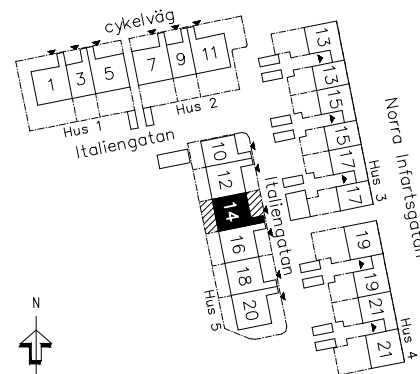

# HSB BRF PARKHUSEN

3 RUM OCH KÖK, 85 KVM

HUS: 5 PLAN: 1 LGH NR: 029

ADRESS: ITALIENGATAN 14

## TECKENFÖRKLARING

	Garderob
	Linneskåp
	Högskåp
	Kyl
	Frys
	Kyl och frys
	Ugn
	Ugn och micro
	Spis
	Diskmaskin
	Städskåp
	Tvättmaskin
	Torktumlare
	Plats för hatthylla
	Takfönster
	Överljus
	Klinker
KLK	Klädkammare
HT	Handdukstork
FTX	Ventilationsaggregat
ELC	Elcentral
BH	Bröstningshöjd ca
RH	Rumshöjd. Enl. markering i plan. 2500 mm där inget annat anges.