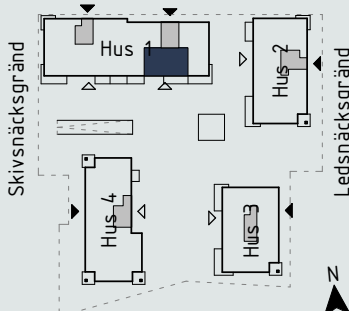

Generell rumshöjd om inget annat anges : 2,5m

Skala 1:100 (A4)

Kalkstensvägen

Teckenförklaring:

G	Garderob	M	Mikro i väggskåp
SG	Skjutdörrsgarderob	TM	Tvättmaskin
L	Linneskåp/inredning	TT	Torktumlare
ST	Städsåp/inredning	KM	Kombimaskin
K	Kyl	HT	Handdukstork
F	Frys	BR	Bröstningshöjd
K/F	Kyl/Frys	ÖL	Överljus
☒	Häll	ÖK	Överkant
HS	Högsåp med ugn och mikro	MM	Multimediaskåp
DM	Diskmaskin	VS	Skåp för rökopplingar
U	Inbyggnadsugn		

OBS Kvadratmeter i rummen utgör inte hela bostadsytan. Rätt till ändringar förbehålles.
Ovanstående lägenhetsritning går ej att förändra utöver det som redovisas.