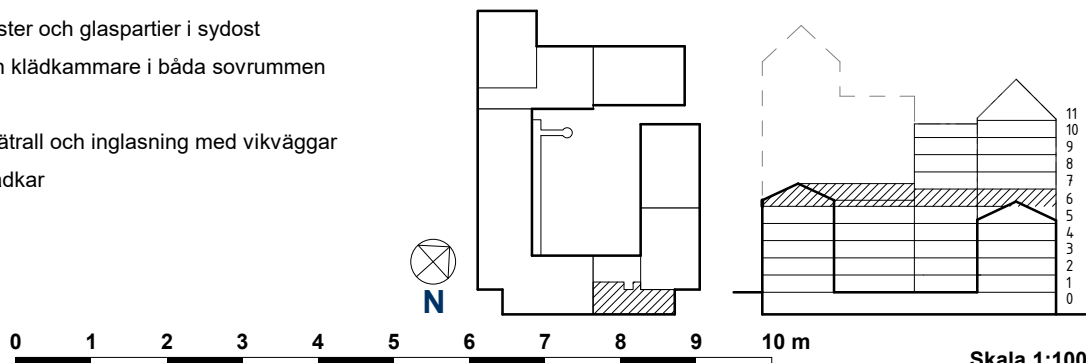

# HSB BRF SPANJOLETEN

3 RoK ca 87 m<sup>2</sup> Lgh 2063 Plan 6 Alt. A

	Spishäll		Högskap med ugn och micro		Garderob		Klädhängare		Handdukstork	RH = Rumshöjd		Tillval badkar (vid utritad symbol)
	Bänkskiva med överskåp		Skafferi		Städskåp		Klädstång i nisch		Duschplats 90x90 om ej annat anges	BH = Bröstningshöjd fönster (mm)		Slipat marktegel som klinker i entré
	Kyl		Tvättmaskin		Linneskåp		Schakt		Förstärkt vägg för TV	BS = Bänkskåp i nisch		Balkongglasning
	Frys		Torktumlare		Högt sittande förvaring		El-/mediacentral		Radiator	DM = Diskmaskin		Avvikande takhöjd
	Kombinerad kyl & frys		Kombimaskin		Vinkyl		Vattenfördelarskåp		Rörradiator (i badrum där symbol finns)	M = Micro		Mörkläggningsgardin
							Värmeskåp			RA = Räckeshöjd (mm)		

Skala 1:100