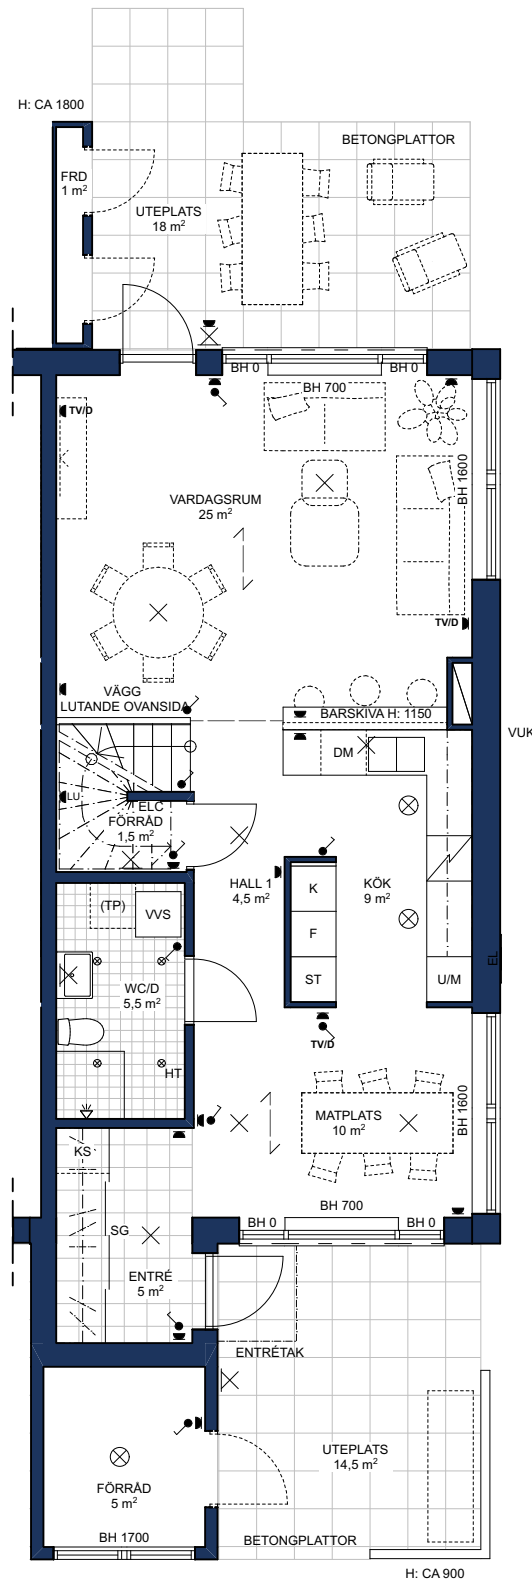

HSB BRF IDROTTSPARKEN, NYKVARN

5 ROK, 143,5 kvm

HUS: R11

PLAN: 0

LGH NR: 74

- | | |
|-------------------------------------|--|
| ST Städskap | (TP) Förberett för tvättmaskin/torktumlare |
| KS Källsortering | Spis |
| Schakt | DM Diskmaskin |
| VVS Värmepump | U/M Högskap med ugn och mikro |
| SG Skjutdörrsgarderob med klädstång | K Kyl |
| ELC Elcentral | F Frys |
| VUK Vattenutkastare | Väggskap |
| Strömbrytare | HT Handdukstork |
| Fast takbelysning | Eluttag (LU = lamputtag) |
| Lamputtag tak | Spotlight |
| TV/D TV / internet-uttag | Vägg/skåpmonterad lampa |
| Parkettriktning | Belysning under överskåp |
| | Ev. parkettlist |

ENTRÉPLAN

Rumshöjd = 2 500 BH Bröstningshöjd fönster = 700
Höjder gäller där ej annat anges.

OBS! Kvadratmeter i rummen utgör inte hela bostadsytan. Rätt till ändringar förbehålles.
Ovanstående lägenhetsritning går ej att förändra utöver det som redovisas.