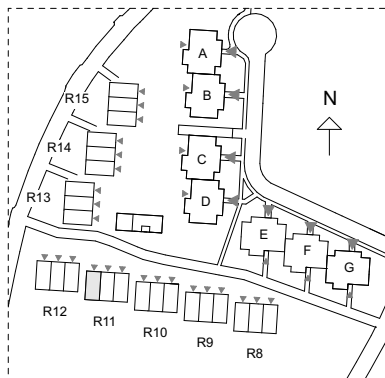

HSB BRF IDROTTSPARKEN, NYKVARN

5 ROK, 143,5 kvm

HUS: R11

PLAN: 0

LGH NR: 74

- | | |
|-------------------------------------|--|
| ST Städskap | (TP) Förberett för tvättmaskin/torktumlare |
| KS Källsortering | Spis |
| Schakt | DM Diskmaskin |
| VVS Värmepump | U/M Högskap med ugn och mikro |
| SG Skjutdörrsgarderob med klädstång | K Kyl |
| ELC Elcentral | F Frys |
| VUK Vattenutkastare | Väggskap |
| Strömbrytare | HT Handdukstork |
| Fast takbelysning | Eluttag (LU = lamputtag) |
| Lamputtag tak | Spotlight |
| TV/D TV / internet-uttag | Vägg/skåpmonterad lampa |
| Parkettriktning | Belysning under överskåp |
| | Ev. parkettlist |

ENTRÉPLAN

Rumshöjd = 2 500 BH Bröstningshöjd fönster = 700
Höjder gäller där ej annat anges.

OBS! Kvadratmeter i rummen utgör inte hela bostadsytan. Rätt till ändringar förbehålles.
Ovanstående lägenhetsritning går ej att förändra utöver det som redovisas.