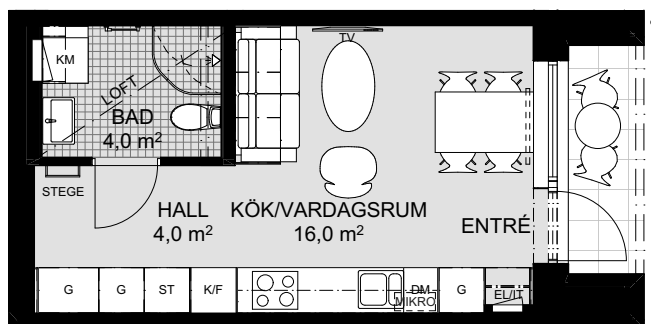

HSB BRF SANNAPARKEN

1 RoK ca 22,5+2,5 m² Lgh 3002 Plan 0

Loftplan

- Compact living med studioskänsla och smarta förvaringslösningar
- 3,35 i takhöjd
- Sovloft i insynsskyddat läge
- Egen uteplats och entré under tak i gatuplan