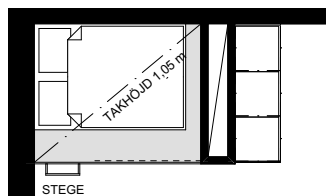

HSB BRF SANNAPARKEN

1 RoK ca 22,5+2,5 m² Lgh 3002 Plan 0

Loftplan

- Compact living med studioskänsla och smarta förvaringslösningar
- 3,35 i takhöjd
- Sovloft i insynsskyddat läge
- Egen uteplats och entré under tak i gatuplan