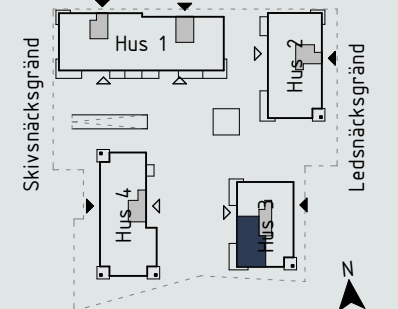

Generell rumshöjd om inget annat anges : 2,5m

Kalkstensvägen

Skala 1:100 (A4)

### Teckenförklaring:

- G Garderob
- SG Skjutdörrsgarderob
- L Linneskåp
- ST Städskåp
- SK Skafferi
- K Kyl
- F Frys
- K/F Kyl/Frys
- Häll
- HS Högskåp med ugn och mikro
- DM Diskmaskin
- U Inbyggnadsugn
- M Mikro i väggskåp
- TM Tvättmaskin
- TT Torktumlare
- KM Kombimaskin
- HT Handdukstork
- BR Bröstningshöjd
- ÖL Överljus
- ÖK Överkant
- MM Mutlimediaskåp
- VS Skåp för rörkoppling
- Strömbrytare
- ◐ Eluttag
- ◑ Hörnbox
- ◒ Bänkskåpsarmatur m. 2 eluttag
- ◓ IT-uttag
- × Väggararmatur