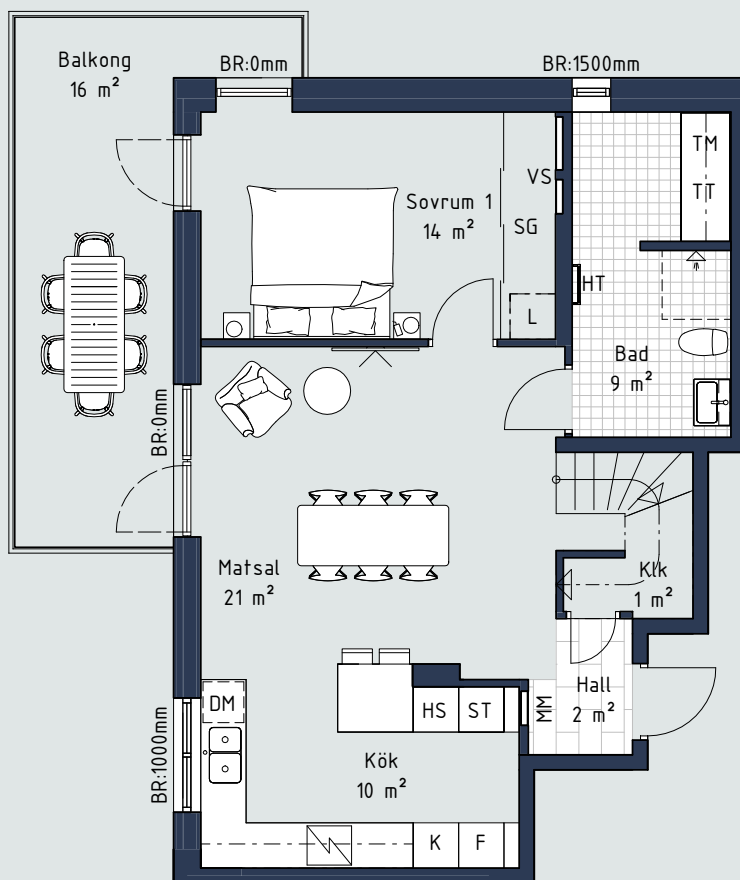

Nedre plan:

Generell rumshöjd om inget annat anges : 2,4m

Kalkstensvägen

Teckenförklaring:

- G Garderob
- SG Skjutdörrsgarderob
- L Linneskåp
- ST Städskåp
- SK Skafferi
- K Kyl
- F Frys
- K/F Kyl/Frys
- ◻ Häll
- HS Högsåp med ugn och mikro
- DM Diskmaskin
- U Inbyggnadsugn
- M Mikro i väggskåp
- TM Tvättmaskin
- TT Torktumlare
- KM Kombimaskin
- HT Handduksfork
- BR Bröstningshöjd
- ÖL Överljus
- ÖK Överkant
- MM Mutlimediaskåp
- VS Skåp för rörkoppling

Lägenhetsförråd i källare