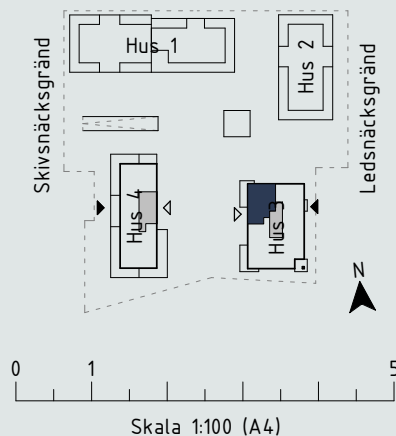

Nedre plan:

Generell rumshöjd om inget annat anges : 2,4m

Kalkstensvägen

Teckenförklaring:

- G Garderob
- SG Skjutdörrsgarderob
- L Linneskåp
- ST Städskåp
- SK Skafferi
- K Kyl
- F Frys
- K/F Kyl/Frys
- ◻ Häll
- HS Högsåp med ugn och mikro
- DM Diskmaskin
- U Inbyggnadsugn
- M Mikro i väggskåp
- TM Tvättmaskin
- TT Torktumlare
- KM Kombimaskin
- HT Handduksfork
- BR Bröstningshöjd
- ÖL Överljus
- ÖK Överkant
- MM Mutlimediaskåp
- VS Skåp för rörkoppling

Lägenhetsförråd i källare