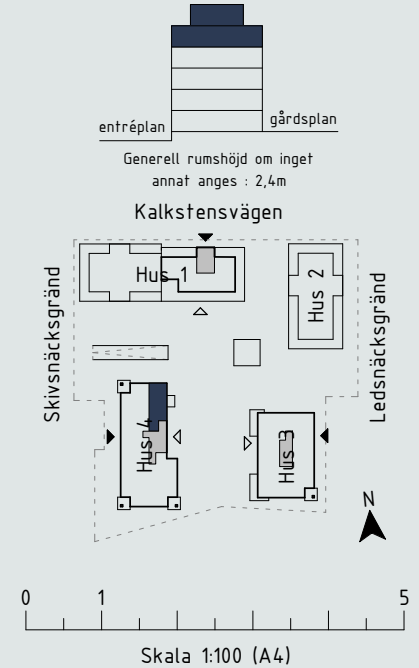

Övre plan:

Teckenförklaring:

- G Garderob
 - SG Skjutdörrsgarderob
 - L Linneskåp
 - ST Städskåp
 - SK Skafferi
 - K Kyl
 - F Frys
 - K/F Kyl/Frys
 - ◻ Häll
 - HS Högsåp med ugn och mikro
 - DM Diskmaskin
 - U Inbyggnadsugn
 - M Mikro i väggskåp
 - TM Tvättmaskin
 - TT Torktumlare
 - KM Kombimaskin
 - HT Handduksfork
 - BR Bröstningshöjd
 - ÖL Överljus
 - ÖK Överkant
 - MM Mutlimediaskåp
 - VS Skåp för rörkoppling
- Lägenhetsförråd i källare