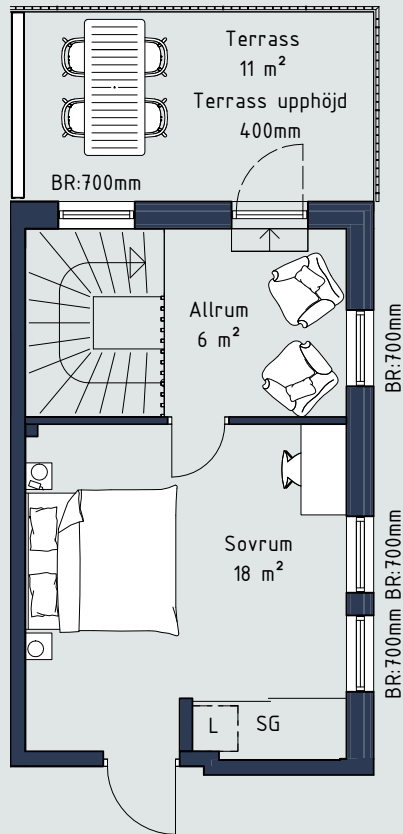

Övre plan:

Teckenförklaring:

- G Garderob
 - SG Skjutdörrsgarderob
 - L Linneskåp
 - ST Städskåp
 - SK Skafferi
 - K Kyl
 - F Frys
 - K/F Kyl/Frys
 - ◻ Häll
 - HS Högsåp med ugn och mikro
 - DM Diskmaskin
 - U Inbyggnadsugn
 - M Mikro i väggskåp
 - TM Tvättmaskin
 - TT Torktumlare
 - KM Kombimaskin
 - HT Handduksfork
 - BR Bröstningshöjd
 - ÖL Överljus
 - ÖK Överkant
 - MM Mutlimediaskåp
 - VS Skåp för rörkoppling
- Lägenhetsförråd i källare