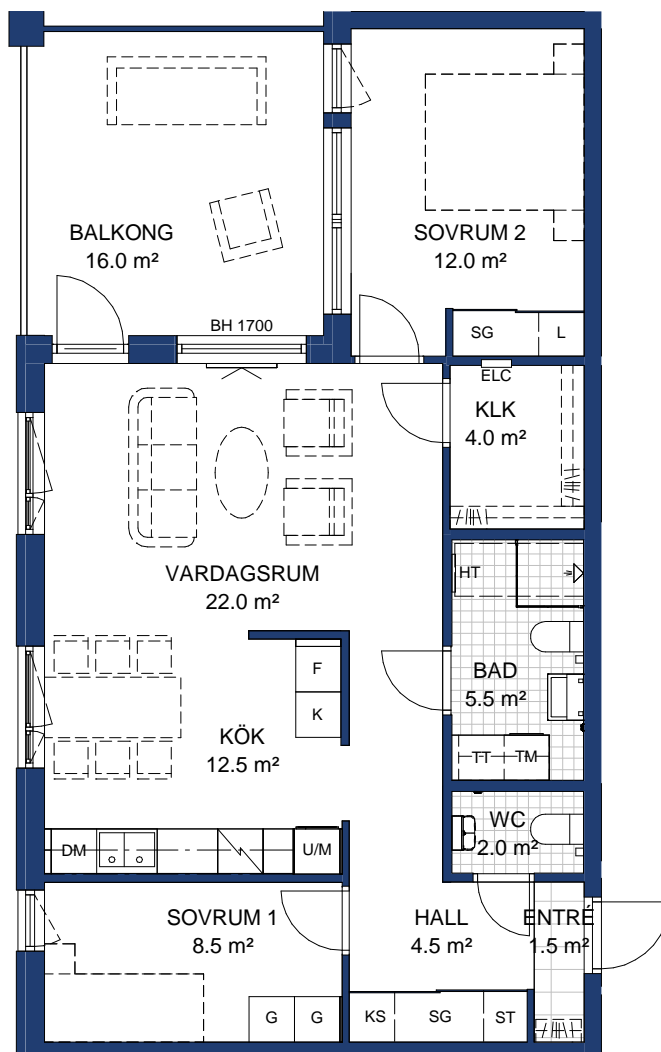

HSB BRF ÖSTERPARK ÖREBRO

3 ROK, 78 kvm

HUS: C

PLAN: 5

LGH NR: 21

LANTMÄTERINUMMER: C-1503

Rumshöjd=2600 mm

BH Bröstningshöjd fönster 600 där inget annat anges.

OBS Kvadratmeter i rummen utgör inte hela bostadsytan. Rätt till ändringar förbehålles.

Ovanstående lägenhetsritning går ej att förändra utöver det som redovisas.

SKALA 1:100

METER

FÖRKLARINGAR:

Kapphylla

Garderob