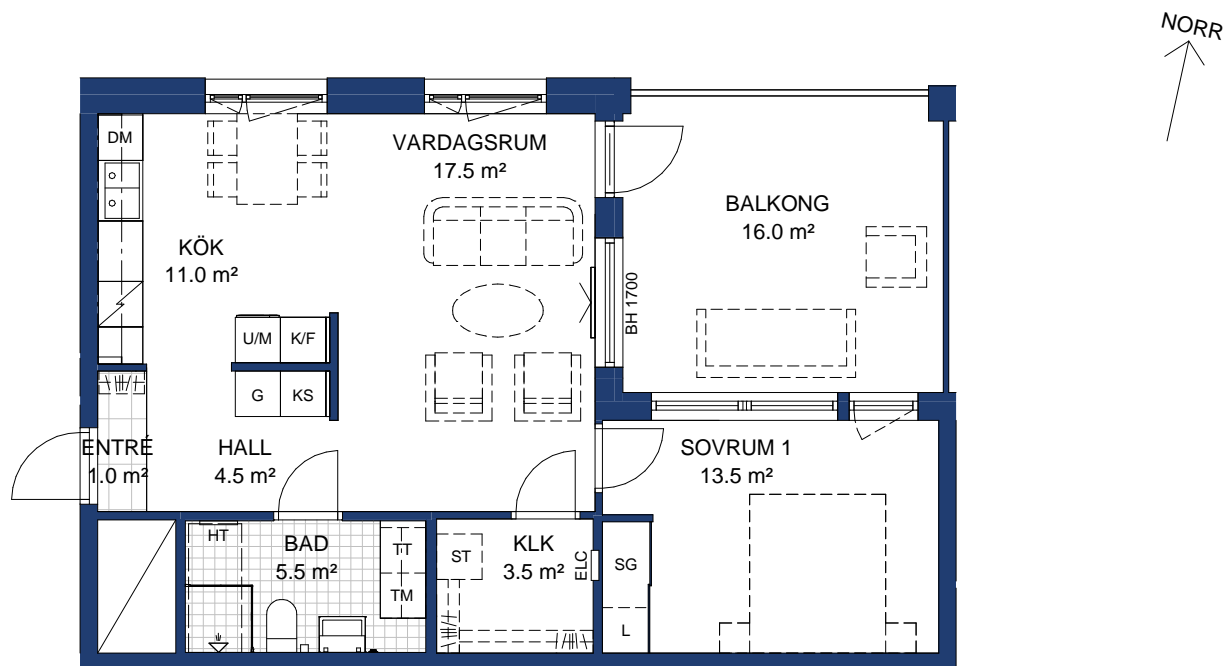

# HSB BRF ÖSTERPARK ÖREBRO

2 ROK, 59 kvm

HUS: E

PLAN: 1

LGH NR: 65

LANTMÄTERINUMMER: E-1101

Rumshöjd=2600 mm

BH Bröstningshöjd fönster 600 där inget annat anges.

OBS Kvadratmeter i rummen utgör inte hela bostadsytan. Rätt till ändringar förbehålles.

Ovanstående lägenhetsritning går ej att förändra utöver det som redovisas.

SKALA 1:100

METER