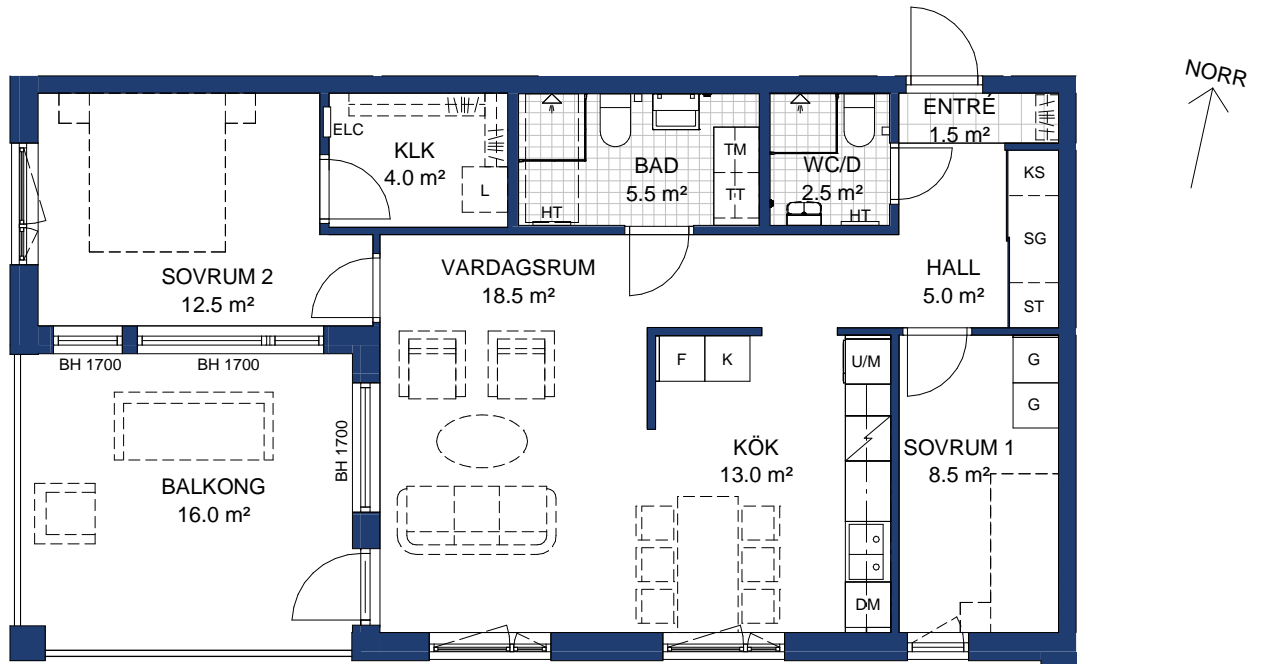

HSB BRF ÖSTERPARK ÖREBRO

3 ROK, 78 kvm

HUS: E

PLAN: 5

LGH NR: 83

LANTMÄTERINUMMER: E-1503

Rumshöjd=2600 mm

BH Bröstningshöjd fönster 600 där inget annat anges.

OBS Kvadratmeter i rummen utgör inte hela bostadsytan. Rätt till ändringar förbehålles.

Ovanstående lägenhetsritning går ej att förändra utöver det som redovisas.

SKALA 1:100

METER

FÖRKLARINGAR:

	Kapphylla		Högskep med ugn och mikrovågsugn
	Garderob		Diskmaskin
	Skjutdörrgarderob		Induktionshäll
	Källsortering		Överskep
	Linneskep		Utrymme för badkar
	Städskep		Tvättmaskin
	Elcentral		Torktumlare
	Kyl		Handdukstork
	Frys		