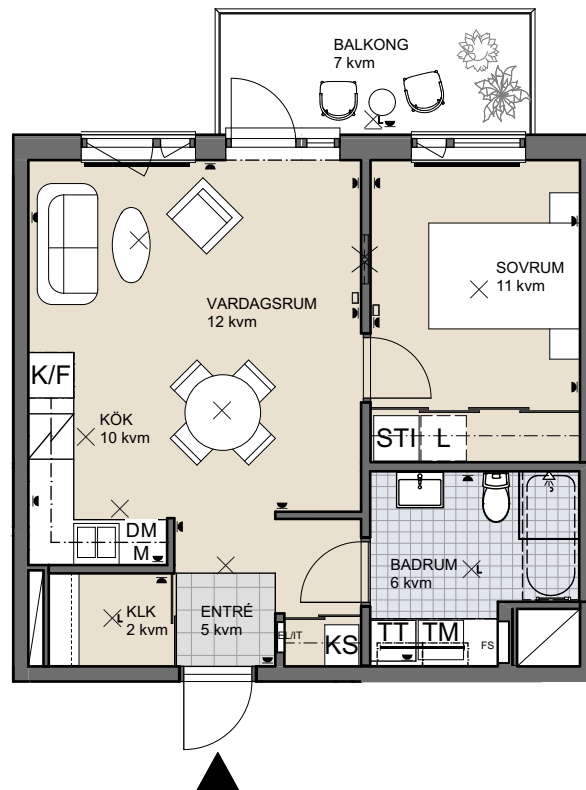

BRF NORMANN, UPPSALA

2 RUM OCH KÖK, 48 KVM

TRAPPHUS: 3 PLAN: 3 LGH NR: 36

LANTMÄTERINUMMER:1202

Bröstningshöjd fönster: 0,6 m (där ej annat anges)

Takhöjd: 2,55 m (där ej annat anges)

[hsb.se](https://www.hsb.se)

OBS Kvadratmeter i rummen utgör inte hela bostadsytan. Rätt till ändringar förbehålles.
Ovanstående lägenhetsritning går ej att förändra utöver det som redovisas.

Vid utskrift,
välj "Verklig storlek"

HSB – där möjligheterna bor