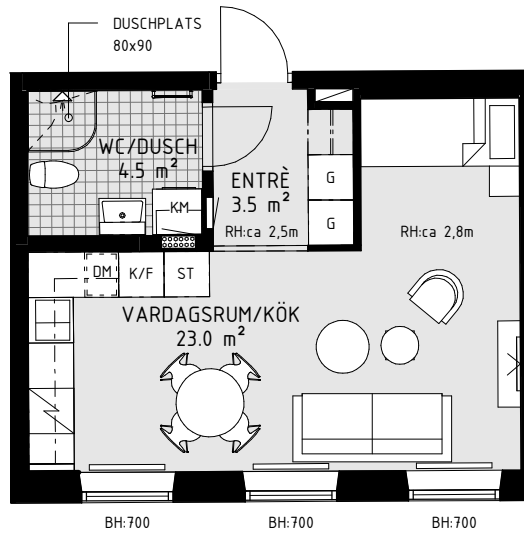

# HSB BRF SPANJOLETTEN

1 RoK ca 32,5 m<sup>2</sup> Lgh 6011 Plan 1

- Ljus och praktisk etta i Fixhuset
- Fint ljusinsläpp från stora fönster i sydost
- Sovalkov
- Badrum med kombitvättmaskin
- Ca 2.8 meter i takhöjd