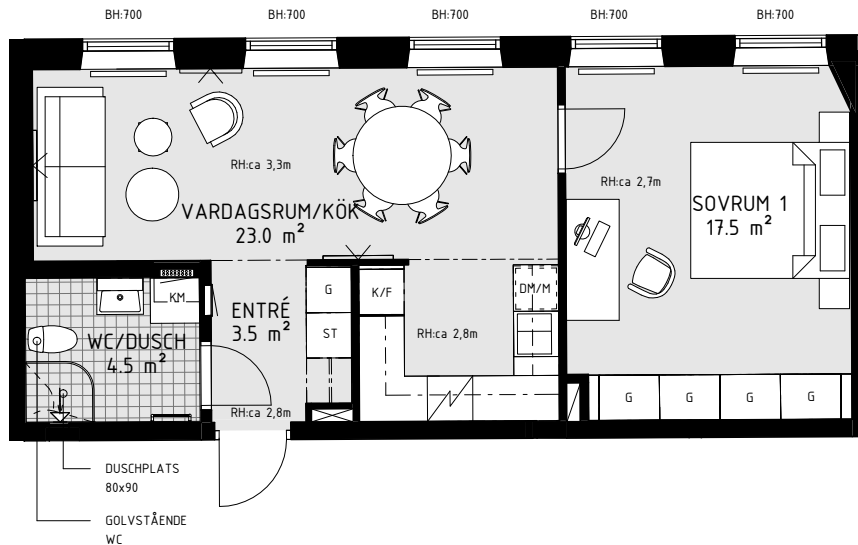

HSB BRF SPANJOLETTEN

2 RoK ca 51 m² Lgh 6012 Plan 1

- Ljus tvåa i Fixhuset
- Fint ljusinsläpp från stora fönster i nordväst
- Stort sovrum och vardagsrum
- Badrum med kombitvättmaskin
- Ca 3.5 meter i takhöjd i vardagsrum