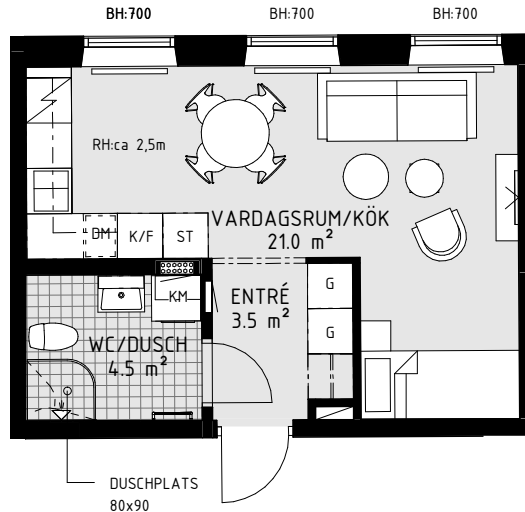

HSB BRF SPANJOLETTEN

1 RoK ca 30,5 m² Lgh 6022 Plan 2

- Ljus och praktisk etta i Fixhuset
- Fint ljusinsläpp från stora fönster i nordväst
- Sovalkov
- Badrum med kombitvättmaskin