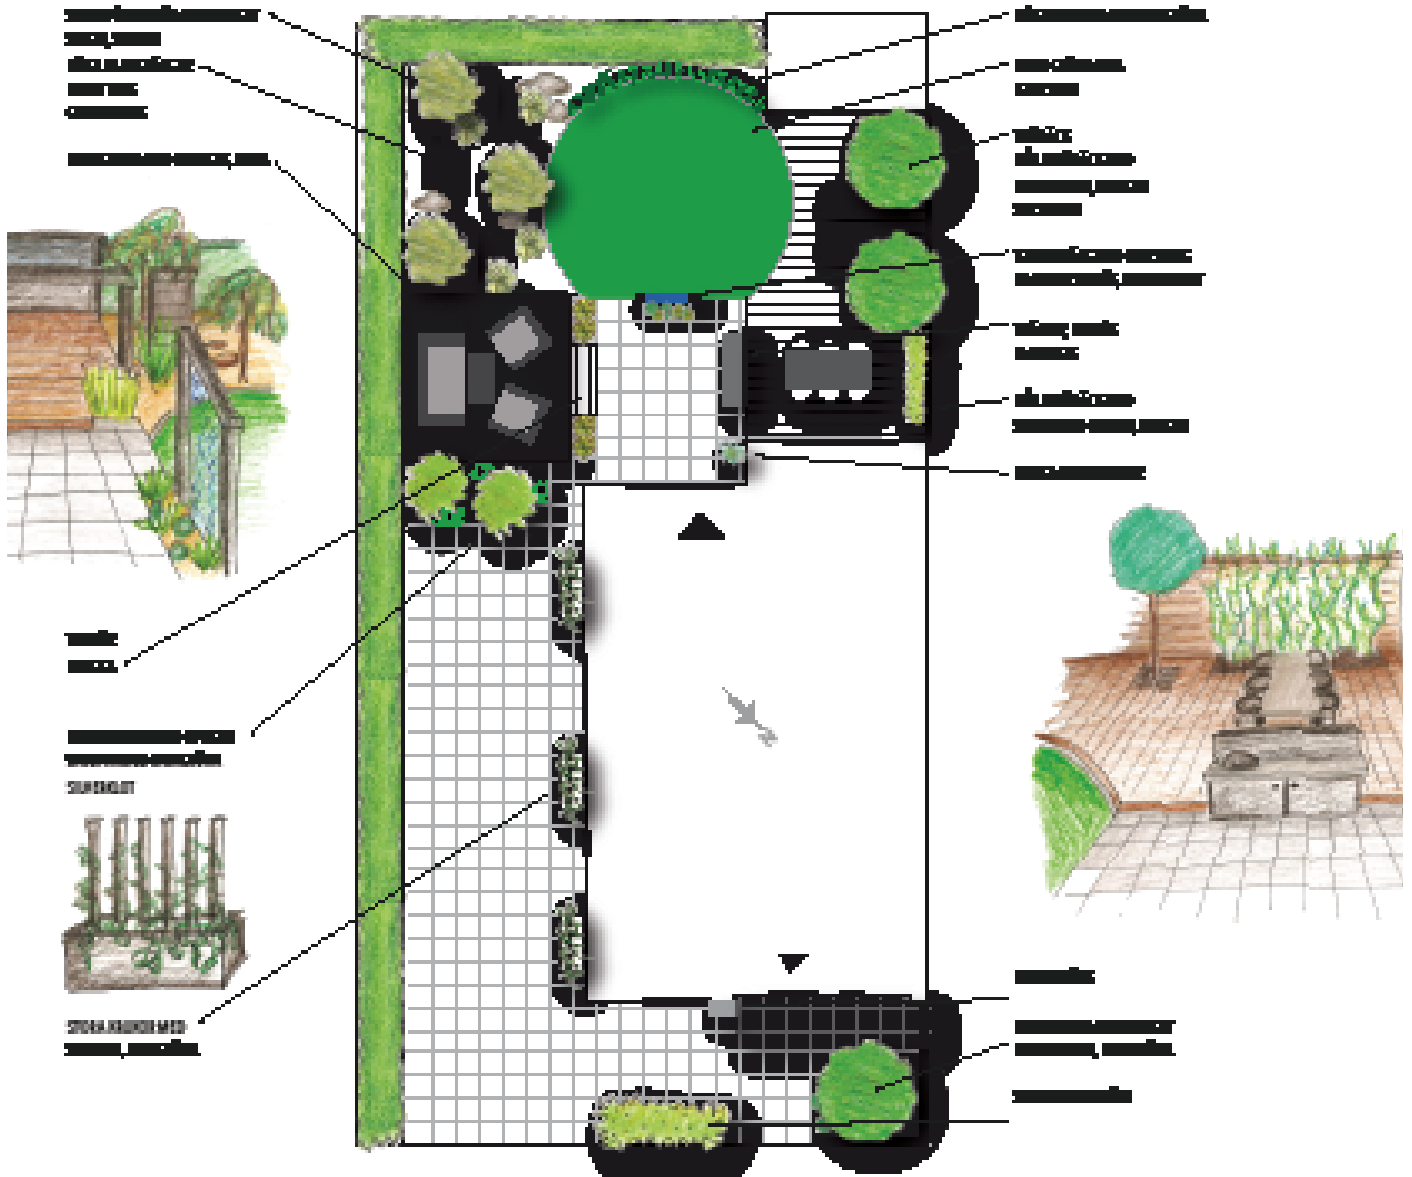

Glada tjejerna på Ting Ute & Inne

TRÄDGÅRD 1

Denna trädgård är tänkt för en barnfamilj med många olika rum för olika aktiviteter och en gräsmatta fri för spel & lek.

Här finns plats för en cykelskjul, barn-del och en liten odlingsdel med frukt-träd och odlingslådor och sittplatser i olika sollägen. Offert efter förfrågan.

FÄRDIGT GRÄS

Rullas ut. Skötsel fram till slutbesiktning.
106 kr/kvm

TRÄDÄCK

Samma storlek som plattläggning ca 26kvm. Tryckimpregnerat 28*120
12 500 kr

BELYSNING I STAKET

Tre lampor i staket mellan husen.
8 000 kr

ISOLERING FÖRRÅD MED EL-RADIATOR

Mineralull, OSB-Skiva omålat.
14 500 kr

TRÄDGÅRD 2

En välplanerad trädgård som är vacker och lättkött eftersom många behöver all tid man kan för att njuta när man är i sin trädgård. Här finns plats för utekök, loungeum och solstolar och vackra blickfång som belyses så att man får ett djup i trädgården även under de mörka perioderna. Offert efter förfrågan.