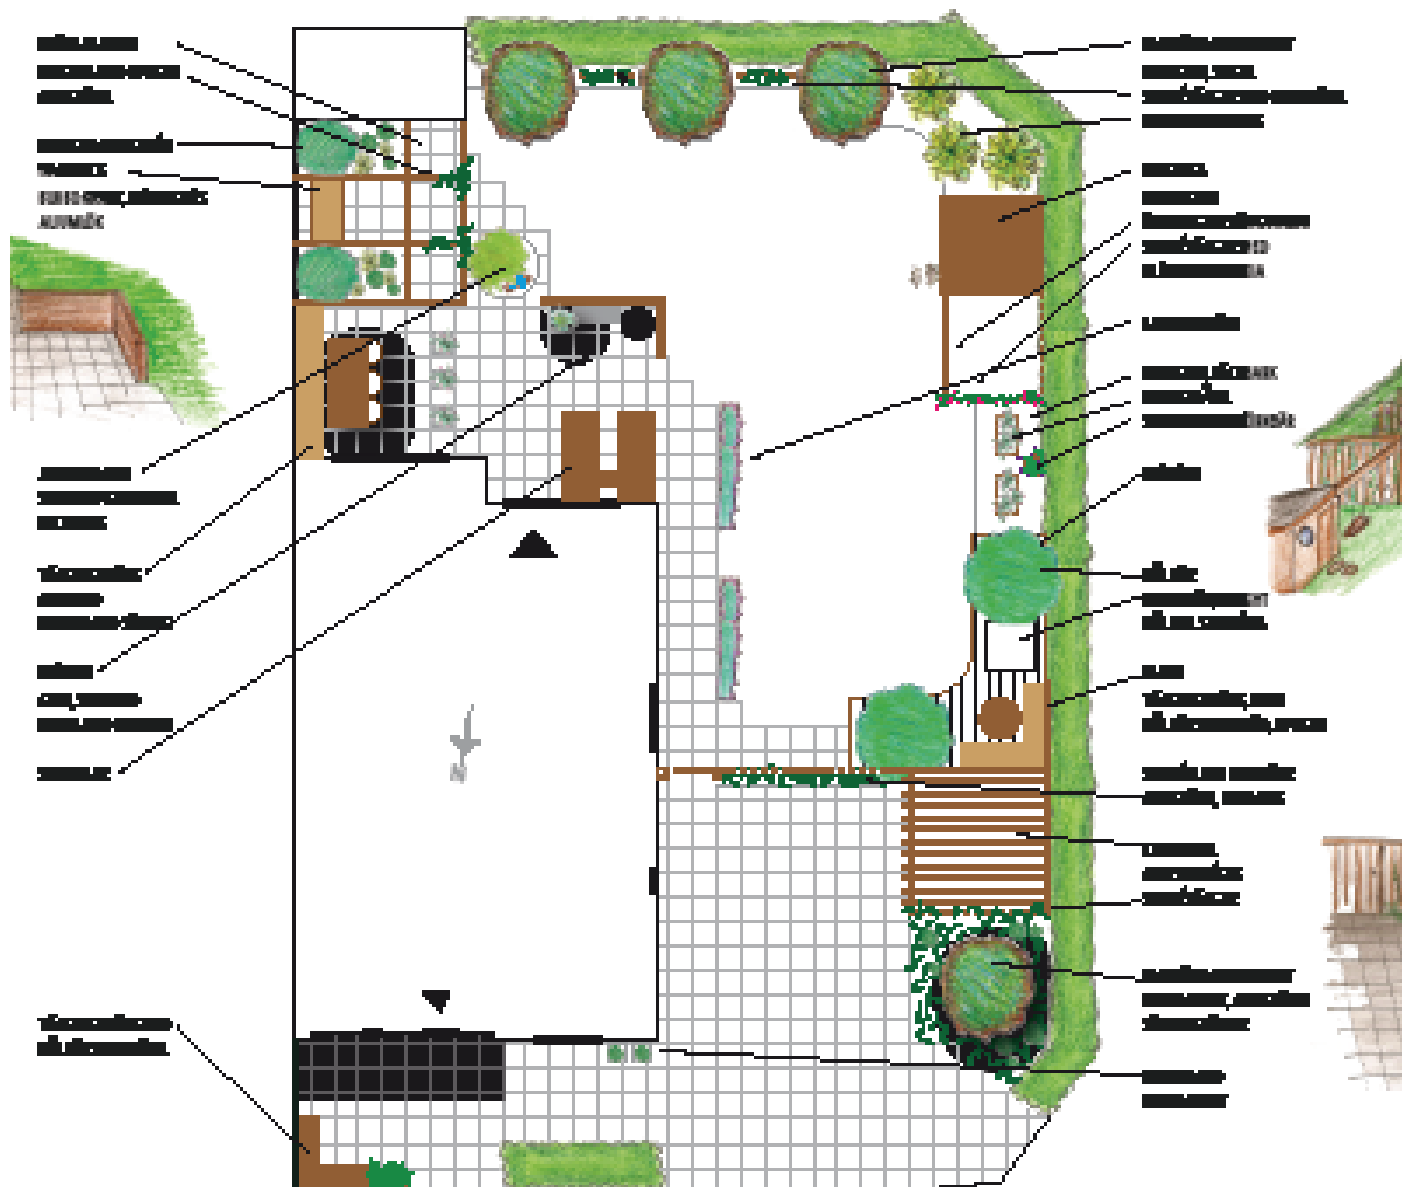

Glada tjejerna på Ting Ute & Inne

TRÄDGÅRD 1

Denna trädgård är tänkt för en barnfamilj med många olika rum för olika aktiviteter och en gräsmatta fri för spel & lek.

Här finns plats för en cykelskjul, barn-del och en liten odlingsdel med frukt-träd och odlingslådor och sittplatser i olika sollägen. Offert efter förfrågan.