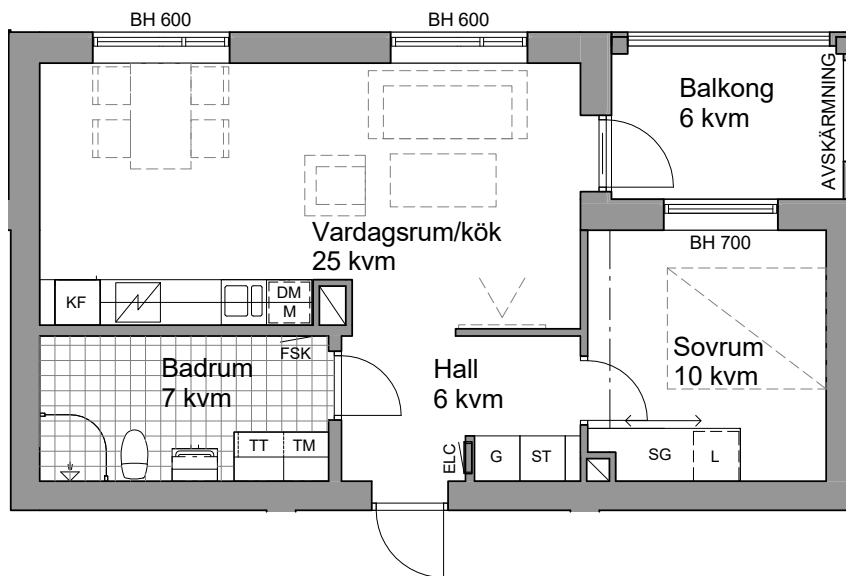

HSB BRF ARKADEN VÄXJÖ

2 ROK, 50 kvm

HUS: E PLAN: 2-6 LGH NR: 007,012,017,022,027

LANTMÄTERINUMMER: 1102, 1202, 1302, 1402, 1502

Rumshöjd = 2 500

BH Bröstningshöjd fönster

SKALA 1:100

G Garderob	Häll med underbyggnadsugn
L Linneskåp	Induktionshäll
ST Städnredning	Överskåp
TM Tvättmaskin	Mikrovågsugn i väggskåp
TT Torktumlare	Skjutdörrsgarderob
Schakt	Hylla i klädkammare
K Kyl	Inklädnad tak
F Frys	ELC Elcentral/Mediaskåp
K/F Kyl/Frys	FSK Fördelarskåp
DM Diskmaskin	
UM Högskåp med ugn och mikro	

hsb.se

HSB - där möjligheterna bor

OBS Kvadratmeter i rummen utgör inte hela bostadsytan. Rätt till ändringar förbehålles