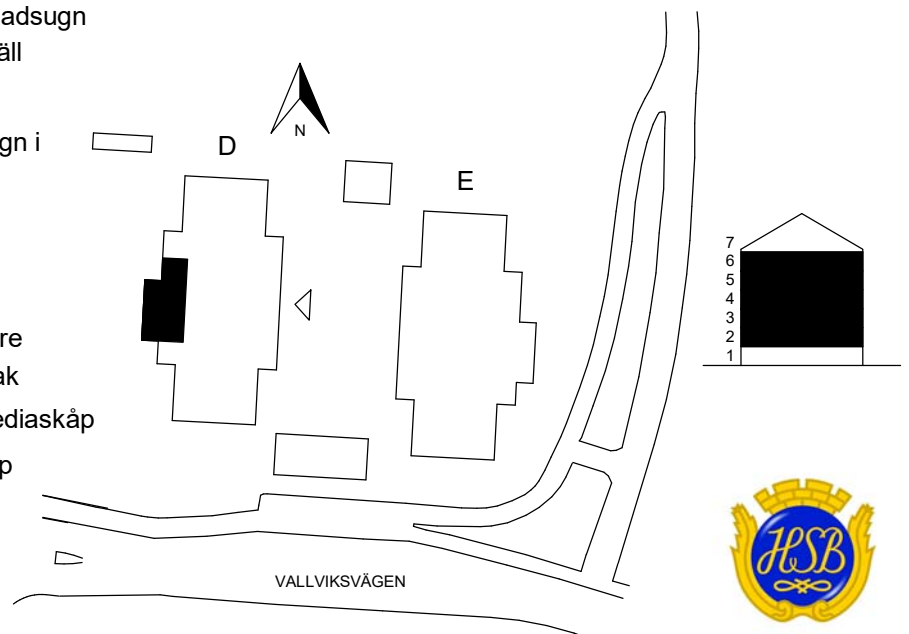

HSB BRF ARKADEN VÄXJÖ

2 ROK, 50 kvm

HUS: E PLAN: 2-6 LGH NR: 007,012,017,022,027

LANTMÄTERINUMMER: 1102, 1202, 1302, 1402, 1502

Rumshöjd = 2 500

BH Bröstningshöjd fönster

SKALA 1:100

G Garderob	Häll med underbyggnadsugn
L Linneskåp	Induktionshäll
ST Städnredning	Överskåp
TM Tvättmaskin	Mikrovågsugn i väggskåp
TT Torktumlare	Skjutdörrsgarderob
Schakt	Hylla i klädkammare
K Kyl	Inklädnad tak
F Frys	ELC Elcentral/Mediaskåp
K/F Kyl/Frys	FSK Fördelarskåp
DM Diskmaskin	
UM Högskåp med ugn och mikro	