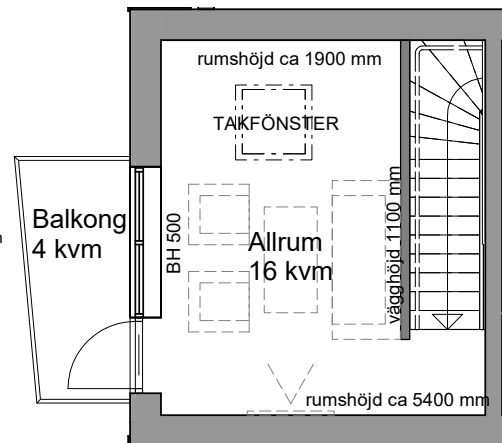

HSB BRF ARKADEN VÄXJÖ

4 ROK, 109 kvm

HUS: E PLAN: 6 LGH NR: 058

LANTMÄTERINUMMER: 1504

PLAN 6

PLAN 7

Rumshöjd = 2 500

BH Bröstningshöjd fönster