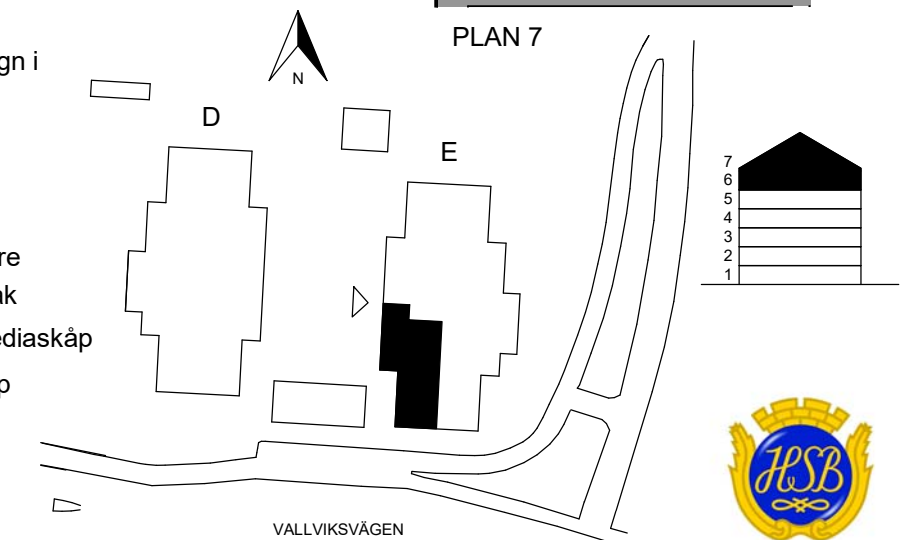

hsb.se

HSB - där möjligheterna bor

OBS Kvadratmeter i rummen utgör inte hela bostadsytan. Rätt till ändringar förbehålles