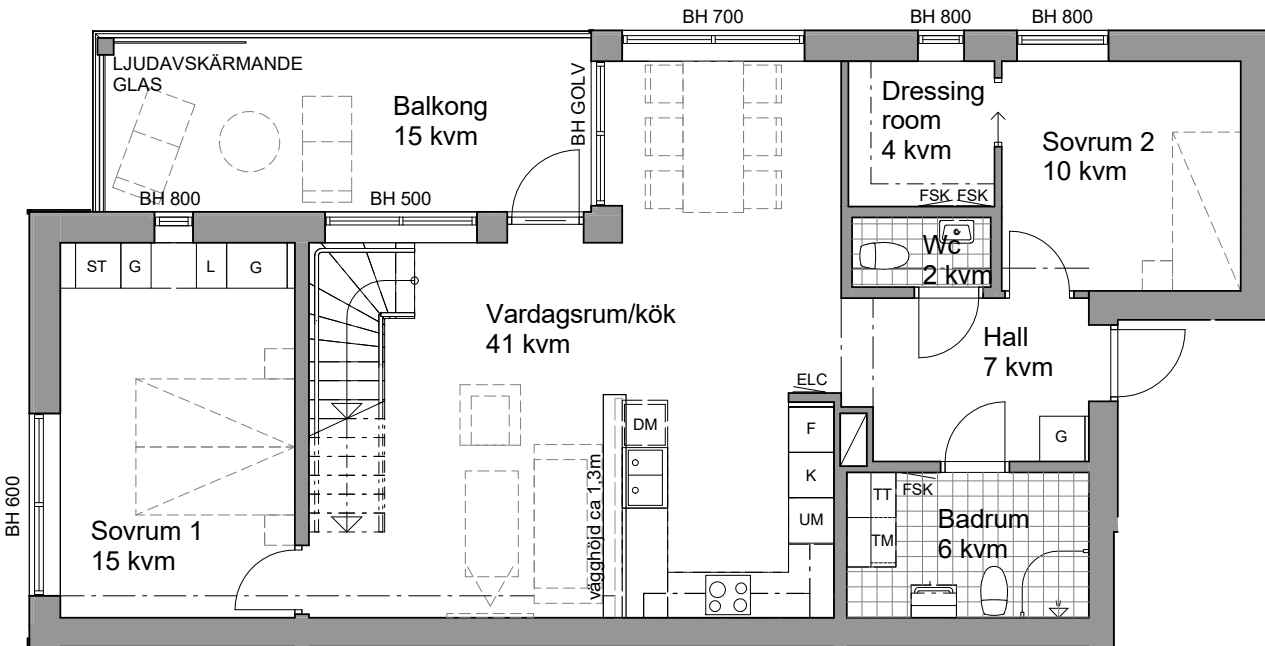

HSB BRF ARKADEN VÄXJÖ

4 ROK, 109 kvm

HUS: E PLAN: 6 LGH NR: 058

LANTMÄTERINUMMER: 1504

PLAN 6

PLAN 7

Rumshöjd = 2 500

BH Bröstningshöjd fönster