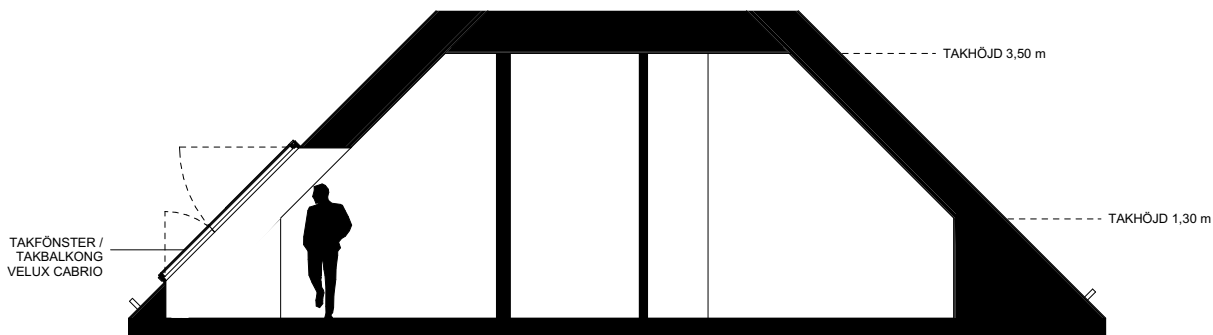

HSB BRF SANNAPARKEN

5 RoK ca 110,5 m². Lgh 1091 Plan 9 - Sektioner

Sektion A 1:100

Sektion B 1:100

Skala 1:100