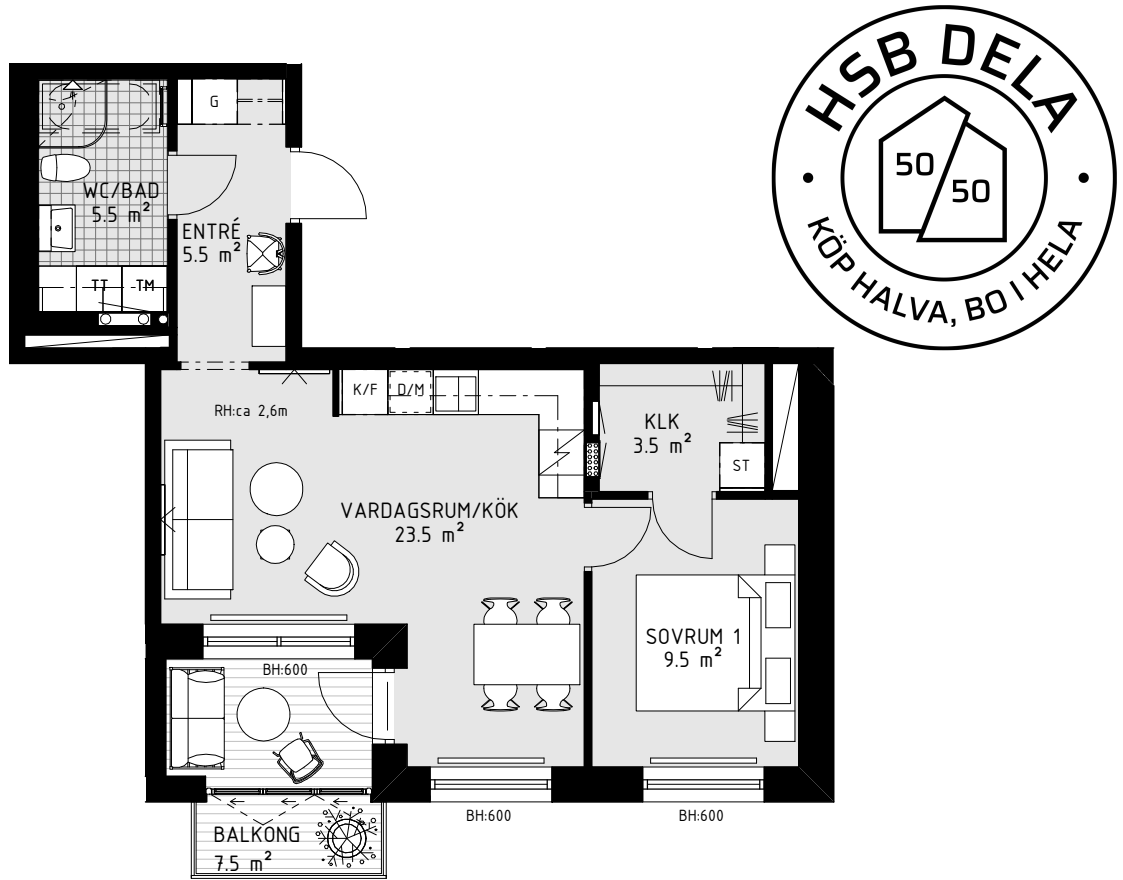

# HSB BRF SPANJOLETTEN

2 RoK ca 49 m<sup>2</sup> Lgh 2012 Plan 1

	Spishäll		Högskap med ugn och micro		Garderob		Klädhängare		Handdukstork	RH = Rumshöjd		Tillval badkar (vid utritad symbol)
	Bänkskiva med överskåp		Skaferi		Städskåp		Klädstång i nisch		Duschplats 90x90 om ej annat anges	BH = Bröstningshöjd fönster (mm)		Slipat markegavel som klinker i entré
	Kyl		Tvättmaskin		Linneskåp		Schakt		Förstärkt vägg för TV	BS = Bänkskåp i nisch		Balkonginglasning
	Frys		Torktumlare		Högt sittande förvaring		El-/mediacentral		Radiator	DM = Diskmaskin		Avvikande takhöjd
	Kombinerad kyl & frys		Kombimaskin		Vinkyl		Vattenfördelarskåp		Rörradiator (i badrum där symbol finns)	M = Micro		Mörkläggningsgardin
							Värmeskåp			RÅ = Räckeshöjd (mm)		

- Öppen planlösning med stora fönster
- Balkong i sydost med trätrall och inglasning med vikväggar
- Sovrum med bra förvaring i rymlig klädskåp
- Badrum med möjlighet till badkar