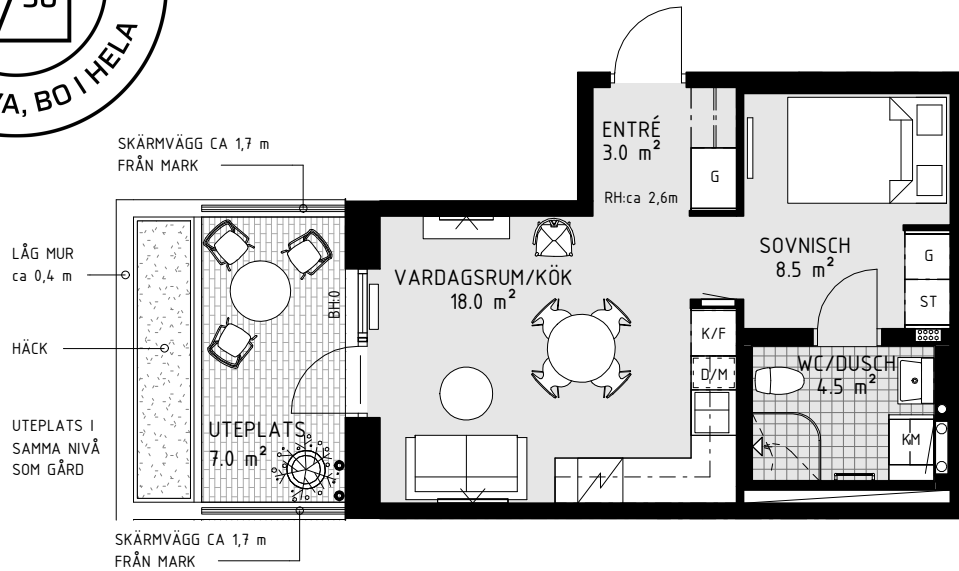

HSB BRF SPANJOLETTEN

1,5 RoK ca 35 m² Lgh 1012 Plan 1

	Spishäll		Högskap med ugn och micro		Garderob		Klädhängare		Handdukstork	RH = Rumshöjd		Tillval badkar (vid utritad symbol)
	Bänkskiva med överskåp		Skafteri		Städskap		Klädstång i nisch		Duschplats 90x90 om ej annat anges	BH = Bröstningshöjd fönster (mm)		Slipat markegavel som klinker i entré
	Kyl		Tvättmaskin		Linneskåp		Schakt		Förstärkt vägg för TV	BS = Bänkskåp i nisch		Balkonginglasning
	Frys		Torktumlare		Högt sittande förvaring		El-/mediacentral		Radiator	DM = Diskmaskin		Avvikande takhöjd
	Kombinerad kyl & frys		Kombimaskin		Vinkyl		Vattenfördelarskåp		Rörradiator (i badrum där symbol finns)	M = Micro		Mörkläggningsgardin
							Värmskåp			RA = Räckeshöjd (mm)		

- 1,5a med stor uteplats i sydväst
- Rymlig sovalkov som ger tvårumskänsla
- Stort glasparti mot uteplats
- Plats för 160 säng i sovalkov

Skala 1:100