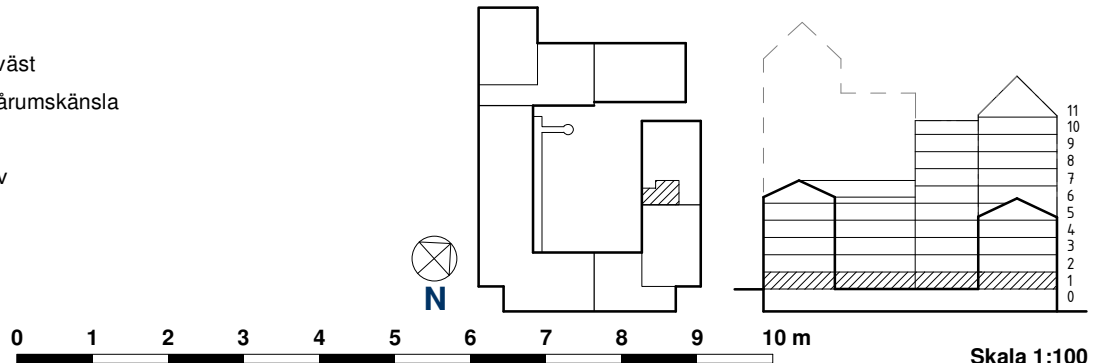

HSB BRF SPANJOLETTEN

1,5 RoK ca 35 m² Lgh 1012 Plan 1

	Spishäll		Högskap med ugn och micro		Garderob		Klädhängare		Handdukstork	RH = Rumshöjd		Tillval badkar (vid utritad symbol)
	Bänkskiva med överskåp		Skafteri		Städskap		Klädstång i nisch		Duschplats 90x90 om ej annat anges	BH = Bröstningshöjd fönster (mm)		Slipat markegavel som klinker i entré
	Kyl		Tvättmaskin		Linneskåp		Schakt		Förstärkt vägg för TV	BS = Bänkskåp i nisch		Balkonginglasning
	Frys		Torktumlare		Högt sittande förvaring		El-/mediacentral		Radiator	DM = Diskmaskin		Avvikande takhöjd
	Kombinerad kyl & frys		Kombimaskin		Vinkyl		Vattenfördelarskåp		Rörradiator (i badrum där symbol finns)	M = Micro		Mörkläggningsgardin
							Värmskåp			RA = Räckeshöjd (mm)		

- 1,5a med stor uteplats i sydväst
- Rymlig sovalkov som ger tvårumskänsla
- Stort glasparti mot uteplats
- Plats för 160 säng i sovalkov

Skala 1:100