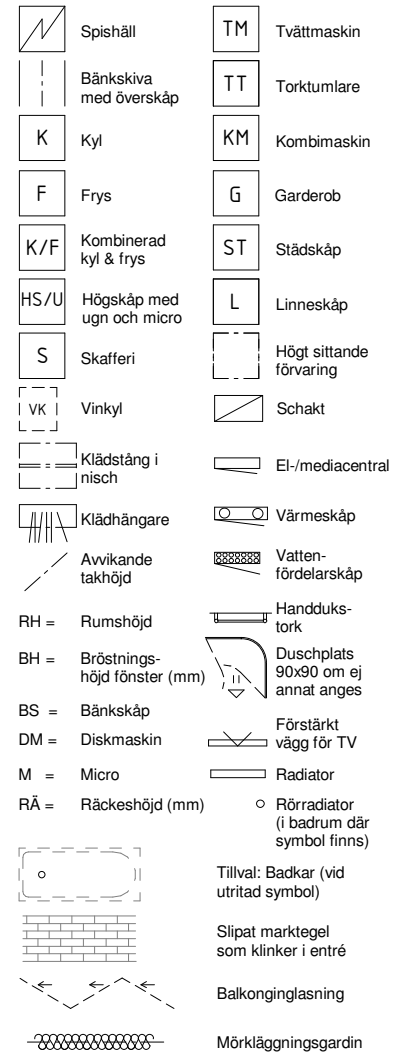

HSB BRF SPANJOLETTEN

3 RoK ca 79 m² Lgh 2022 2032 2042 2052 2062 2072 2082 2092 Plan 2-9 Alt. A

- Ljus hörnlägenhet med umgängesytor i öppen planlösning
- Rymligt vardagsrum med stora fönster i två väderstreck
- Stor balkong i sydost med trätrall
- Master bedroom med bra förvaring i rymlig klädskammare

0 1 2 3 4 5 6 7 8 9 10 m

Skala 1:100