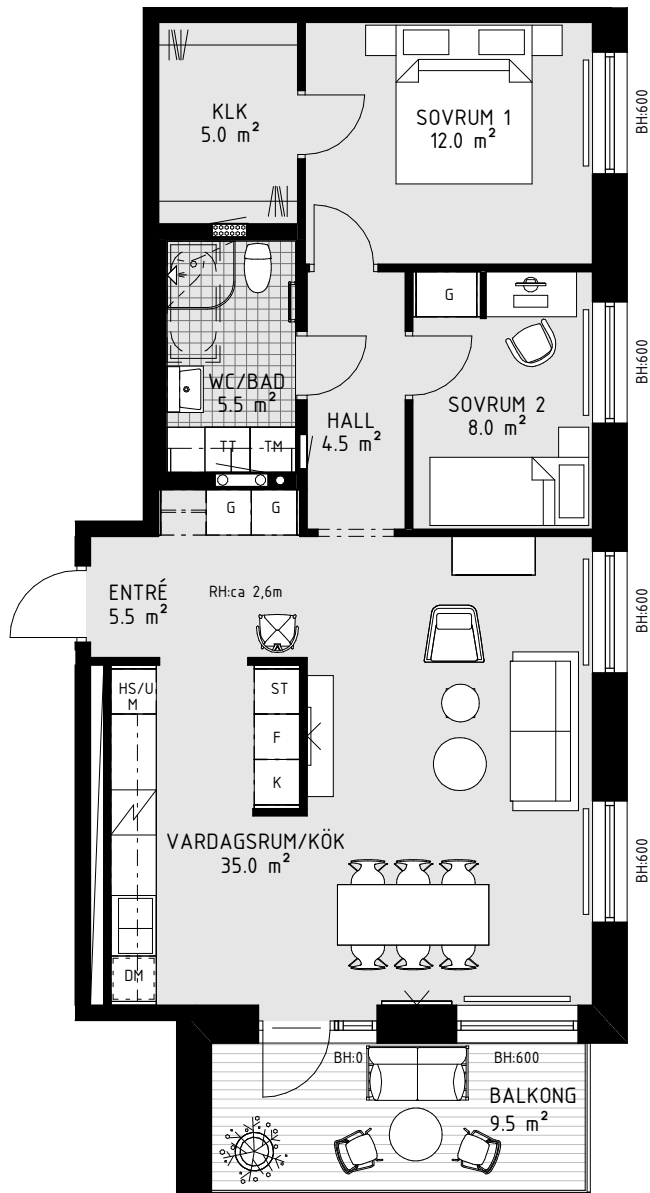

HSB BRF SPANJOLETTEN

3 RoK ca 79 m² Lgh 2022 2032 2042 2052 2062 2072 2082 2092 Plan 2-9 Alt. A

- Ljus hörnlägenhet med umgängesytor i öppen planlösning
- Rymligt vardagsrum med stora fönster i två väderstreck
- Stor balkong i sydost med trätrall
- Master bedroom med bra förvaring i rymlig klädskammare

0 1 2 3 4 5 6 7 8 9 10 m

Skala 1:100