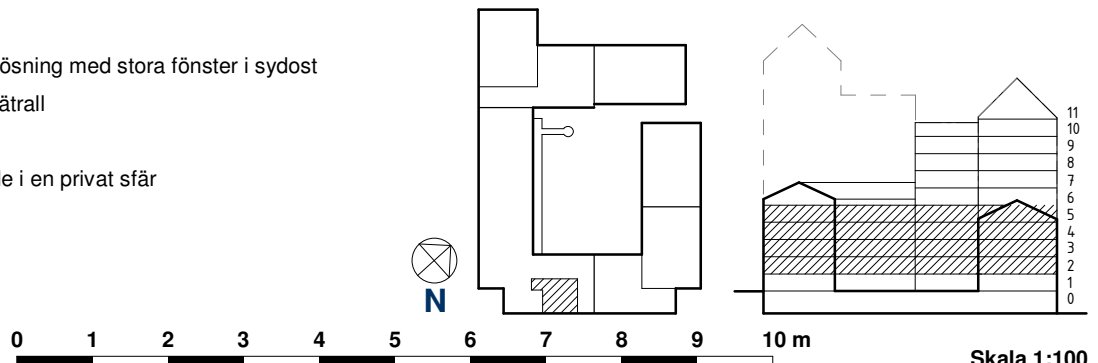

HSB BRF SPANJOLETTEN

2 RoK ca 55 m² Lgh 3022 3032 3042 3052 Plan 2-5

- Umgängesytor i öppen planlösning med stora fönster i sydost
- Stor balkong i sydost med trätrall
- Rymlig hall
- Sovrum och badrum samlade i en privat sfär

Skala 1:100